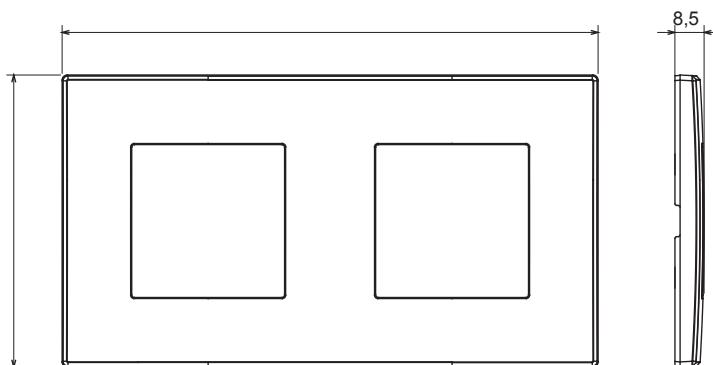

Serie civile adatta per installazioni su scatole tonde e quadrate, che si caratterizza per l'aspetto elegante e le forme classiche. Le placche, realizzate in tecnopolimero in sette colori e con differenti modularità, da 1 a 5 posti, possono essere installate indifferentemente sia in posizione orizzontale che verticale. La serie, sviluppata attorno ad un nucleo di dispositivi monoblocco, è disponibile in due colori: bianco e avorio, entrambi con finitura lucida. Espandibile grazie ai dispositivi modulari ChorusSmart.

Categoria	Placca	Colore	Grigio scuro
Materiale	Tecnopolimero	Finitura	Lucida
Descrizione	2 posti	Tipo	Orizzontale/Verticale
Interasse	71 mm	Glow wire test	650 °C
Termopressione con biglia	70 °C	Norma di riferimento	EN 60669-1

DIMENSIONALE

6

SIMBOLOGIA TECNICA

GWT

650 °C

70 °C

MARCHI/APPROVAZIONI