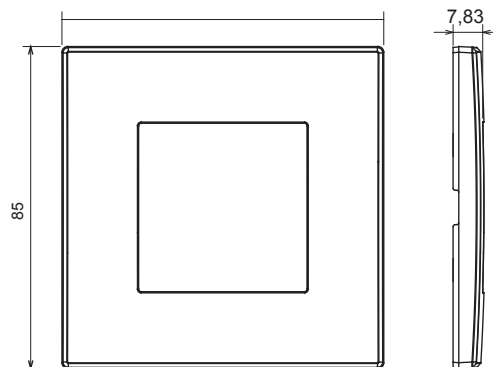

Serie civile adatta per installazioni su scatole tonde e quadrate, che si caratterizza per l'aspetto elegante e le forme classiche. Le placche, realizzate in tecnopolimero in sette colori e con differenti modularità, da 1 a 5 posti, possono essere installate indifferentemente sia in posizione orizzontale che verticale. La serie, sviluppata attorno ad un nucleo di dispositivi monoblocco, è disponibile in due colori: bianco e avorio, entrambi con finitura lucida. Espandibile grazie ai dispositivi modulari ChorusSmart.

Categoria	Placca	Colore	Avorio
Materiale	Tecnopolimero	Finitura	Lucida
Descrizione	1 posto	Glow wire test	650 °C
Termopressione con biglia	70 °C	Norma di riferimento	EN 60669-1

### DIMENSIONALE