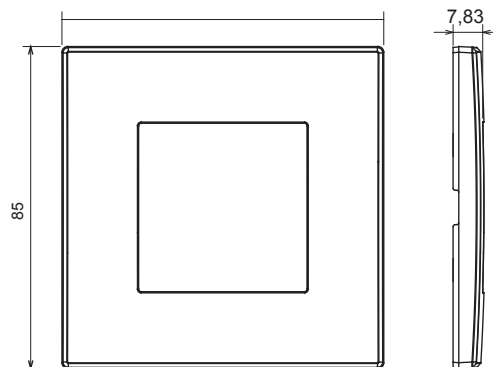

Serie civile adatta per installazioni su scatole tonde e quadrate, che si caratterizza per l'aspetto elegante e le forme classiche. Le placche, realizzate in tecnopolimero in sette colori e con differenti modularità, da 1 a 5 posti, possono essere installate indifferentemente sia in posizione orizzontale che verticale. La serie, sviluppata attorno ad un nucleo di dispositivi monoblocco, è disponibile in due colori: bianco e avorio, entrambi con finitura lucida. Espandibile grazie ai dispositivi modulari ChorusSmart.

Categoria	Placca	Colore	Bianco
Materiale	Tecnopolimero	Finitura	Lucida
Descrizione	1 posto	Glow wire test	650 °C
Termopressione con biglia	70 °C	Norma di riferimento	EN 60669-1

DIMENSIONALE

SIMBOLOGIA TECNICA