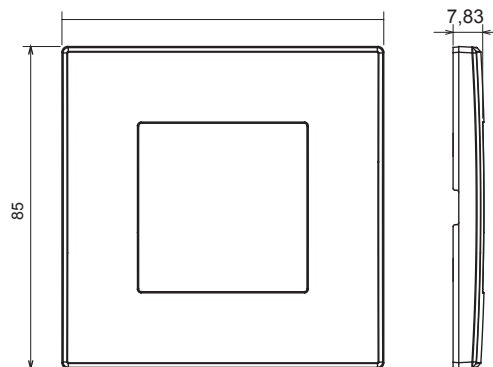

Serie civile adatta per installazioni su scatole tonde e quadrate, che si caratterizza per l'aspetto elegante e le forme classiche. Le placche, realizzate in tecnopolimero in sette colori e con differenti modularità, da 1 a 5 posti, possono essere installate indifferentemente sia in posizione orizzontale che verticale. La serie, sviluppata attorno ad un nucleo di dispositivi monoblocco, è disponibile in due colori: bianco e avorio, entrambi con finitura lucida. Espandibile grazie ai dispositivi modulari ChorusSmart.

Categoria	Placca	Colore	Crema
Materiale	Tecnopolimero	Finitura	Lucida
Descrizione	1 posto	Glow wire test	650 °C
Termopressione con biglia	70 °C	Norma di riferimento	EN 60669-1

### DIMENSIONALE