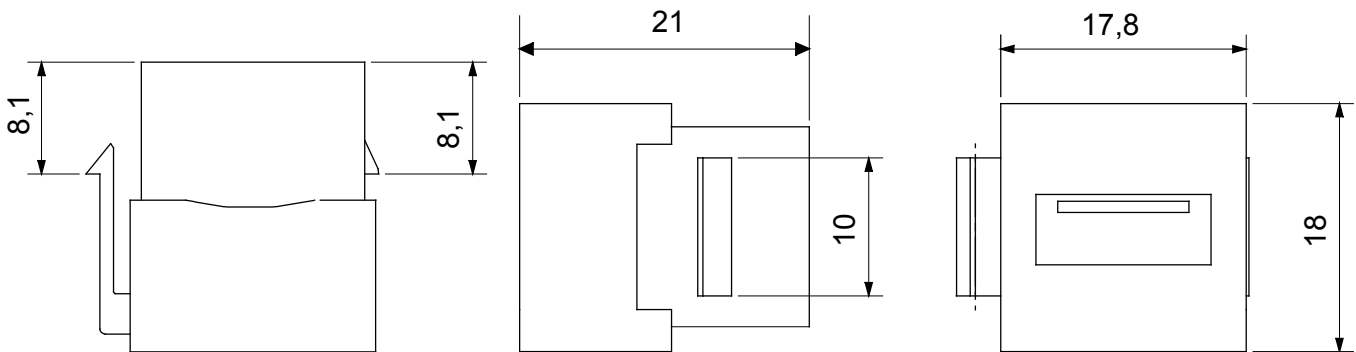

Sistema completo per la connessione e la distribuzione di reti LAN in ambito residenziale e terziario. La gamma comprende soluzioni per la fibra ottica, quadri da parete, armadi da pavimento e prodotti per il cablaggio in rame. Per cablare reti in rame, Data Center propone connettori RJ45 e accoppiatori HDMI e USB adatti per le serie civili Gewiss, cordoni di permutazione e cavi UTP e FTP, offrendo flessibilità installativa e semplicità di cablaggio.

Categoria	Presenza dati	Descrizione	Accoppiatore USB
Tipo	Femmina/Femmina - Tipo A	Compatibile	Keystone Jack
Materiale	Tecnopolimero	Codice Electrocod	3722

DIMENSIONALE

MARCHI/APPROVAZIONI