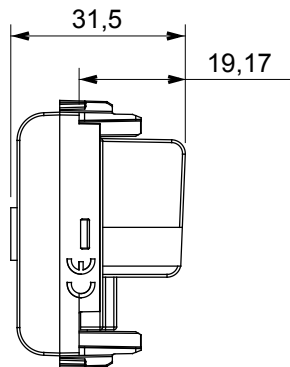

Ampla gamma di apparecchi di comando, di prese per il prelievo di energia (conformi agli standard nazionali e internazionali), per il prelievo di segnale, per il controllo del clima, per la gestione del comfort, per la segnalazione degli allarmi tecnici, per la gestione dell'illuminazione di emergenza. I dispositivi modulari ChoruSmart sono disponibili in cinque colori, bianco lucido, bianco satinato, natural beige, nero satinato e titanio verniciato e in diverse dimensioni, da 1/2, 1, 2 e 3 moduli. Grazie ai supporti di fissaggio per scatole rettangolari, quadrate e tonde, è possibile creare infinite combinazioni con la gamma delle placche ChoruSmart.

Categoria	Presse TV	Descrizione	Diretta
Colore	Avorio	Attenuazione	0 dB
Frequenza	5-2400 MHz	Schermatura	Classe A
Per connettore tipo	IEC-Maschio	Norma di riferimento	EN 60728-4; IEC 61169-2
N. moduli	1	Fissaggio cavo	A vite
Struttura	Corpo metallico in pressofusione zama	Materiale	Tecnopolimero

### DIMENSIONALE