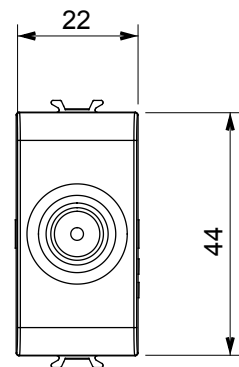

Ampla gamma di apparecchi di comando, di prese per il prelievo di energia (conformi agli standard nazionali e internazionali), per il prelievo di segnale, per il controllo del clima, per la gestione del comfort, per la segnalazione degli allarmi tecnici, per la gestione dell'illuminazione di emergenza. I dispositivi modulari ChoruSmart sono disponibili in cinque colori, bianco lucido, bianco satinato, natural beige, nero satinato e titanio verniciato e in diverse dimensioni, da 1/2, 1, 2 e 3 moduli. Grazie ai supporti di fissaggio per scatole rettangolari, quadrate e tonde, è possibile creare infinite combinazioni con la gamma delle placche ChoruSmart.

Categoria	Presse TV	Descrizione	Diretta
Colore	Avorio	Attenuazione	0 dB
Frequenza	5-2400 MHz	Schermatura	Classe A
Per connettore tipo	IEC-Maschio	Norma di riferimento	EN 60728-4; IEC 61169-2
N. moduli	1	Fissaggio cavo	A vite
Struttura	Corpo metallico in pressofusione zama	Materiale	Tecnopolimero

### DIMENSIONALE