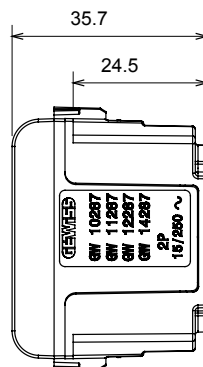

Ampia gamma di apparecchi di comando, di prese per il prelievo di energia (conformi agli standard nazionali e internazionali), per il prelievo di segnale, per il controllo del clima, per la gestione del comfort, per la segnalazione degli allarmi tecnici, per la gestione dell'illuminazione di emergenza. I dispositivi modulari ChoruSmart sono disponibili in cinque colori, bianco lucido, bianco satinato, natural beige, nero satinato e titanio verniciato e in diverse dimensioni, da 1/2, 1, 2 e 3 moduli. Grazie ai supporti di fissaggio per scatole rettangolari, quadrate e tonde, è possibile creare infinite combinazioni con la gamma delle placche ChoruSmart.

Categoria	Presse	Descrizione	2P - 15 A
Colore	Avorio	Tensione	250/125 V ac
Standard	Euroamericano	Per spinotti	Ø 4 mm Piatti
Morsetti di cablaggio	A vite	Norma di riferimento	IEC 60884-1
Tenuta alla tensione di prova	2000 V a 50 Hz per 1 minuto	Resistenza di isolamento	> 5 MOhm
Funzionam. prolungato presa (N. camb. posiz.)	10.000 a In 250 V ac cosφ=0,8	Termopressione con biglia	125 °C
Resistenza al filo incandescente	850 °C	Tenuta morsetti a trazione dei cavi	> 50 N
Capacità serraggio morsetti cavi flessibili (mm²)	min. 0,75 - max. 2x4	Capacità serraggio morsetti cavi rigidi (mm²)	min. 0,5 - max. 2x2,5
N. moduli	1	Materiale	Tecnopolimero

DIMENSIONALE

SIMBOLOGIA TECNICA

MARCHI/APPROVAZIONI