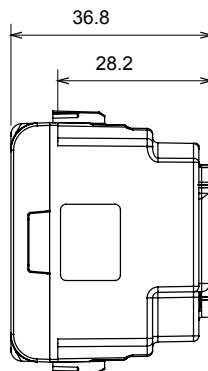

Ampla gamma di apparecchi di comando, di prese per il prelievo di energia (conformi agli standard nazionali e internazionali), per il prelievo di segnale, per il controllo del clima, per la gestione del comfort, per la segnalazione degli allarmi tecnici, per la gestione dell'illuminazione di emergenza. I dispositivi modulari ChoruSmart sono disponibili in cinque colori, bianco lucido, bianco satinato, natural beige, nero satinato e titanio verniciato e in diverse dimensioni, da 1/2, 1, 2 e 3 moduli. Grazie ai supporti di fissaggio per scatole rettangolari, quadrate e tonde, è possibile creare infinite combinazioni con la gamma delle placche ChoruSmart.

Categoria	Presse	Descrizione	2P+T - 16 A
Colore	Avorio	Tensione	250 V ac
Standard	Francese	Caratteristiche	Con schermi di sicurezza
Per spinotti	Ø 4 / 4,8 mm	Morsetti di cablaggio	A vite
Norma di riferimento	IEC 60884-1; NF C 61-314	Tenuta alla tensione di prova	2000 V a 50 Hz per 1 minuto
Resistenza di isolamento	> 5 MOhm	Funzionam. prolungato presa (N. camb. posiz.)	10.000 a In 250 V ac cosφ=0,8
Termopressione con biglia	125 °C	Resistenza al filo incandescente	850 °C
Tenuta morsetti a trazione dei cavi	> 50 N	Capacità serraggio morsetti cavi flessibili (mm²)	min. 0,75 - max. 2x4
Capacità serraggio morsetti cavi rigidi (mm²)	min. 0,5 - max. 2x2,5	N. moduli	2
Materiale	Tecnopolimero		

### DIMENSIONALE