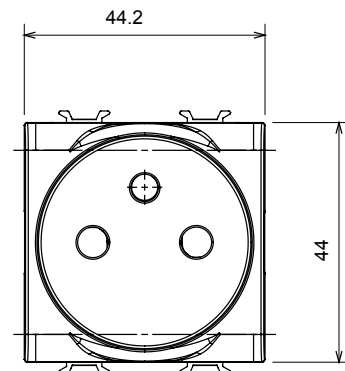

Categoria	Presse	Descrizione	2P+T - 16 A
Colore	Avorio	Tensione	250 V ac
Standard	Francese	Caratteristiche	Con schermi di sicurezza
Per spinotti	Ø 4 / 4,8 mm	Morsetti di cablaggio	A vite
Norma di riferimento	IEC 60884-1; NF C 61-314	Tenuta alla tensione di prova	2000 V a 50 Hz per 1 minuto
Resistenza di isolamento	> 5 MOhm	Funzionam. prolungato presa (N. camb. posiz.)	10.000 a In 250 V ac cosφ=0,8
Termopressione con biglia	125 °C	Resistenza al filo incandescente	850 °C
Tenuta morsetti a trazione dei cavi	> 50 N	Capacità serraggio morsetti cavi flessibili (mm²)	min. 0,75 - max. 2x4
Capacità serraggio morsetti cavi rigidi (mm²)	min. 0,5 - max. 2x2,5	N. moduli	2
Materiale	Tecnopolimero		

### DIMENSIONALE