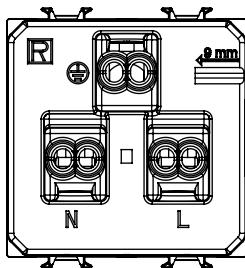

Ampla gamma di apparecchi di comando, di prese per il prelievo di energia (conformi agli standard nazionali e internazionali), per il prelievo di segnale, per il controllo del clima, per la gestione del comfort, per la segnalazione degli allarmi tecnici, per la gestione dell'illuminazione di emergenza. I dispositivi modulari ChoruSmart sono disponibili in cinque colori, bianco lucido, bianco satinato, natural beige, nero satinato e titanio verniciato e in diverse dimensioni, da 1/2, 1, 2 e 3 moduli. Grazie ai supporti di fissaggio per scatole rettangolari, quadrate e tonde, è possibile creare infinite combinazioni con la gamma delle placche ChoruSmart.

Categoria	Presse	Descrizione	2P - 16 A
Colore	Avorio	Tensione	250 V ac
Standard	Francese	Caratteristiche	Con schermi di sicurezza
Per spinotti	Ø 4 / 4,8 mm	Morsetti di cablaggio	A vite
Norma di riferimento	IEC 60884-1; NF C 61-314	Tenuta alla tensione di prova	2000 V a 50 Hz per 1 minuto
Resistenza di isolamento	> 5 MOhm	Funzionam. prolungato presa (N. camb. posiz.)	10.000 a In 250 V ac cosφ=0,8
Termopressione con biglia	125 °C	Resistenza al filo incandescente	850 °C
Tenuta morsetti a trazione dei cavi	> 50 N	Capacità serraggio morsetti cavi flessibili (mm²)	min. 0,75 - max. 2x4
Capacità serraggio morsetti cavi rigidi (mm²)	min. 0,5 - max. 2x2,5	N. moduli	2
Materiale	Tecnopolimero		

DIMENSIONALE

SIMBOLOGIA TECNICA

MARCHI/APPROVAZIONI