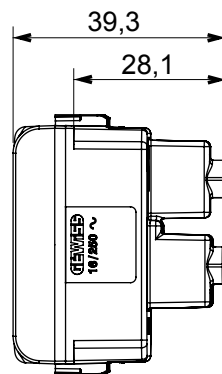

Ampla gamma di apparecchi di comando, di prese per il prelievo di energia (conformi agli standard nazionali e internazionali), per il prelievo di segnale, per il controllo del clima, per la gestione del comfort, per la segnalazione degli allarmi tecnici, per la gestione dell'illuminazione di emergenza. I dispositivi modulari ChoruSmart sono disponibili in cinque colori, bianco lucido, bianco satinato, natural beige, nero satinato e titanio verniciato e in diverse dimensioni, da 1/2, 1, 2 e 3 moduli. Grazie ai supporti di fissaggio per scatole rettangolari, quadrate e tonde, è possibile creare infinite combinazioni con la gamma delle placche ChoruSmart.

Categoria	Presse	Descrizione	2P - 16 A
Colore	Avorio	Tensione	250 V ac
Standard	Francese	Caratteristiche	Con schermi di sicurezza
Per spinotti	Ø 4 / 4,8 mm	Morsetti di cablaggio	A vite
Norma di riferimento	IEC 60884-1; NF C 61-314	Tenuta alla tensione di prova	2000 V a 50 Hz per 1 minuto
Resistenza di isolamento	> 5 MOhm	Funzionam. prolungato presa (N. camb. posiz.)	10.000 a In 250 V ac cosφ=0,8
Termopressione con biglia	125 °C	Resistenza al filo incandescente	850 °C
Tenuta morsetti a trazione dei cavi	> 50 N	Capacità serraggio morsetti cavi flessibili (mm²)	min. 0,75 - max. 2x4
Capacità serraggio morsetti cavi rigidi (mm²)	min. 0,5 - max. 2x2,5	N. moduli	2
Materiale	Tecnopolimero		

DIMENSIONALE

SIMBOLOGIA TECNICA

MARCHI/APPROVAZIONI