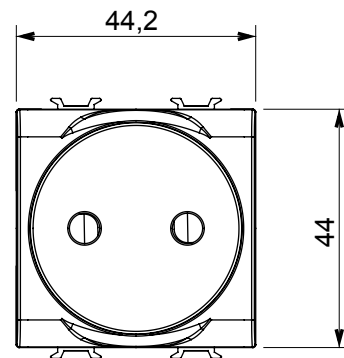

Categoria	Presse	Descrizione	2P - 16 A
Colore	Avorio	Tensione	250 V ac
Standard	Francese	Caratteristiche	Con schermi di sicurezza
Per spinotti	Ø 4 / 4,8 mm	Morsetti di cablaggio	A vite
Norma di riferimento	IEC 60884-1; NF C 61-314	Tenuta alla tensione di prova	2000 V a 50 Hz per 1 minuto
Resistenza di isolamento	> 5 MOhm	Funzionam. prolungato presa (N. camb. posiz.)	10.000 a In 250 V ac cosφ=0,8
Termopressione con biglia	125 °C	Resistenza al filo incandescente	850 °C
Tenuta morsetti a trazione dei cavi	> 50 N	Capacità serraggio morsetti cavi flessibili (mm²)	min. 0,75 - max. 2x4
Capacità serraggio morsetti cavi rigidi (mm²)	min. 0,5 - max. 2x2,5	N. moduli	2
Materiale	Tecnopolimero		

DIMENSIONALE

SIMBOLOGIA TECNICA

MARCHI/APPROVAZIONI