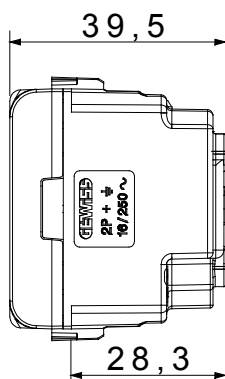

Ampla gamma di apparecchi di comando, di prese per il prelievo di energia (conformi agli standard nazionali e internazionali), per il prelievo di segnale, per il controllo del clima, per la gestione del comfort, per la segnalazione degli allarmi tecnici, per la gestione dell'illuminazione di emergenza. I dispositivi modulari ChoruSmart sono disponibili in cinque colori, bianco lucido, bianco satinato, natural beige, nero satinato e titanio verniciato e in diverse dimensioni, da 1/2, 1, 2 e 3 moduli. Grazie ai supporti di fissaggio per scatole rettangolari, quadrate e tonde, è possibile creare infinite combinazioni con la gamma delle placche ChoruSmart.

Categoria	Presse	Descrizione	2P+T - 16 A
Colore	Avorio	Tensione	250 V ac
Standard	Tedesco	Caratteristiche	Con schermi di sicurezza
Per spinotti	Ø 4,8 mm	Morsetti di cablaggio	A vite
Norma di riferimento	IEC 60884-1; DIN VDE 0620-1; UNE 20315-1-1	Tenuta alla tensione di prova	2000 V a 50 Hz per 1 minuto
Resistenza di isolamento	> 5 MOhm	Funzionam. prolungato presa (N. camb. posiz.)	10.000 a In 250 V ac cosφ=0,8
Termopressione con biglia	125 °C	Resistenza al filo incandescente	850 °C
Tenuta morsetti a trazione dei cavi	> 50 N	Capacità serraggio morsetti cavi flessibili (mm²)	min. 0,75 - max. 2x4
Capacità serraggio morsetti cavi rigidi (mm²)	min. 0,5 - max. 2x2,5	N. moduli	2
Materiale	Tecnopolimero		

DIMENSIONALE

SIMBOLOGIA TECNICA

MARCHI/APPROVAZIONI