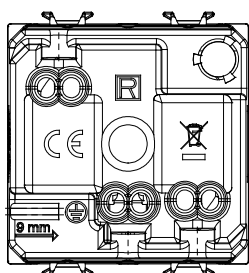

Ampla gamma di apparecchi di comando, di prese per il prelievo di energia (conformi agli standard nazionali e internazionali), per il prelievo di segnale, per il controllo del clima, per la gestione del comfort, per la segnalazione degli allarmi tecnici, per la gestione dell'illuminazione di emergenza. I dispositivi modulari ChoruSmart sono disponibili in cinque colori, bianco lucido, bianco satinato, natural beige, nero satinato e titanio verniciato e in diverse dimensioni, da 1/2, 1, 2 e 3 moduli. Grazie ai supporti di fissaggio per scatole rettangolari, quadrate e tonde, è possibile creare infinite combinazioni con la gamma delle placche ChoruSmart.

Categoria	Presse	Descrizione	2P+T - 16 A
Colore	Avorio	Tensione	250 V ac
Standard	Tedesco	Caratteristiche	Con schermi di sicurezza
Per spinotti	Ø 4,8 mm	Morsetti di cablaggio	A vite
Norma di riferimento	IEC 60884-1; DIN VDE 0620-1; UNE 20315-1-1	Tenuta alla tensione di prova	2000 V a 50 Hz per 1 minuto
Resistenza di isolamento	> 5 MOhm	Funzionam. prolungato presa (N. camb. posiz.)	10.000 a In 250 V ac cosφ=0,8
Termopressione con biglia	125 °C	Resistenza al filo incandescente	850 °C
Tenuta morsetti a trazione dei cavi	> 50 N	Capacità serraggio morsetti cavi flessibili (mm²)	min. 0,75 - max. 2x4
Capacità serraggio morsetti cavi rigidi (mm²)	min. 0,5 - max. 2x2,5	N. moduli	2
Materiale	Tecnopolimero		

DIMENSIONALE

SIMBOLOGIA TECNICA

MARCHI/APPROVAZIONI