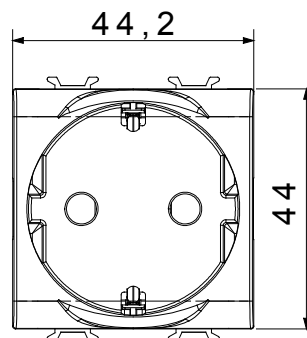

Categoria	Presse	Descrizione	2P+T - 16 A
Colore	Avorio	Tensione	250 V ac
Standard	Tedesco	Caratteristiche	Con schermi di sicurezza
Per spinotti	Ø 4,8 mm	Morsetti di cablaggio	A vite
Norma di riferimento	IEC 60884-1; DIN VDE 0620-1; UNE 20315-1-1	Tenuta alla tensione di prova	2000 V a 50 Hz per 1 minuto
Resistenza di isolamento	> 5 MOhm	Funzionam. prolungato presa (N. camb. posiz.)	10.000 a In 250 V ac cosφ=0,8
Termopressione con biglia	125 °C	Resistenza al filo incandescente	850 °C
Tenuta morsetti a trazione dei cavi	> 50 N	Capacità serraggio morsetti cavi flessibili (mm²)	min. 0,75 - max. 2x4
Capacità serraggio morsetti cavi rigidi (mm²)	min. 0,5 - max. 2x2,5	N. moduli	2
Materiale	Tecnopolimero		

DIMENSIONALE

SIMBOLOGIA TECNICA

MARCHI/APPROVAZIONI