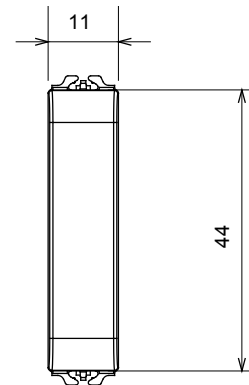

Ampia gamma di apparecchi di comando, di prese per il prelievo di energia (conformi agli standard nazionali e internazionali), per il prelievo di segnale, per il controllo del clima, per la gestione del comfort, per la segnalazione degli allarmi tecnici, per la gestione dell'illuminazione di emergenza. I dispositivi modulari ChoruSmart sono disponibili in cinque colori, bianco lucido, bianco satinato, natural beige, nero satinato e titanio verniciato e in diverse dimensioni, da 1/2, 1, 2 e 3 moduli. Grazie ai supporti di fissaggio per scatole rettangolari, quadrate e tonde, è possibile creare infinite combinazioni con la gamma delle placche ChoruSmart.

| | | | |
|---------------------------|-----------|----------------------------------|---------------|
| Categoria | Copriforo | Colore | Avorio |
| Descrizione | 1/2 posto | Norma di riferimento | EN 60669-1 |
| Termopressione con biglia | 125 °C | Resistenza al filo incandescente | 850 °C |
| N. moduli | 1/2 | Materiale | Tecnopolimero |

DIMENSIONALE

SIMBOLOGIA TECNICA

MARCHI/APPROVAZIONI