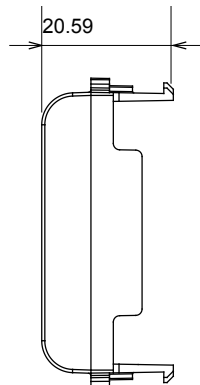

Ampia gamma di apparecchi di comando, di prese per il prelievo di energia (conformi agli standard nazionali e internazionali), per il prelievo di segnale, per il controllo del clima, per la gestione del comfort, per la segnalazione degli allarmi tecnici, per la gestione dell'illuminazione di emergenza. I dispositivi modulari ChoruSmart sono disponibili in cinque colori, bianco lucido, bianco satinato, natural beige, nero satinato e titanio verniciato e in diverse dimensioni, da 1/2, 1, 2 e 3 moduli. Grazie ai supporti di fissaggio per scatole rettangolari, quadrate e tonde, è possibile creare infinite combinazioni con la gamma delle placche ChoruSmart.

| | | | |
|---------------------------|-----------|----------------------------------|---------------|
| Categoria | Copriforo | Colore | Avorio |
| Descrizione | 1/2 posto | Norma di riferimento | EN 60669-1 |
| Termopressione con biglia | 125 °C | Resistenza al filo incandescente | 850 °C |
| N. moduli | 1/2 | Materiale | Tecnopolimero |

DIMENSIONALE

SIMBOLOGIA TECNICA

MARCHI/APPROVAZIONI