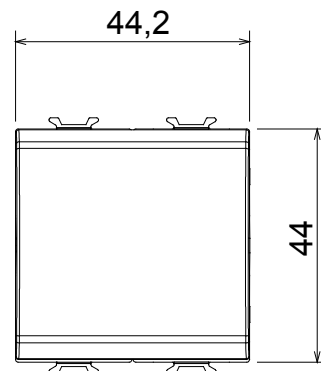

Ampla gamma di apparecchi di comando, di prese per il prelievo di energia (conformi agli standard nazionali e internazionali), per il prelievo di segnale, per il controllo del clima, per la gestione del comfort, per la segnalazione degli allarmi tecnici, per la gestione dell'illuminazione di emergenza. I dispositivi modulari ChoruSmart sono disponibili in cinque colori, bianco lucido, bianco satinato, natural beige, nero satinato e titanio verniciato e in diverse dimensioni, da 1/2, 1, 2 e 3 moduli. Grazie ai supporti di fissaggio per scatole rettangolari, quadrate e tonde, è possibile creare infinite combinazioni con la gamma delle placche ChoruSmart.

Categoria	Pulsante	Tasto	Neutro
Colore	Avorio	Descrizione	1P NA - 16 A
Tensione	250 V ac	Norma di riferimento	EN 60669-1
Tenuta alla tensione di prova	2000 V a 50 Hz per 1 minuto	Resistenza di isolamento	> 5 MOhm
Morsetti di cablaggio	A vite	Funzionam. prolungato interrupt. (N. camb. posiz.)	40.000 a In 250 V ac cosφ=0,6
Termopressione con biglia	125 °C	Resistenza al filo incandescente	850 °C
Tenuta morsetti a trazione dei cavi	> 50 N	Capacità serraggio morsetti cavi flessibili (mm ²)	min. 0,75 - max. 2x4
Capacità serraggio morsetti cavi rigidi (mm ²)	min. 0,5 - max. 2x2,5	N. moduli	2
Materiale	Tecnopolimero		

DIMENSIONALE

SIMBOLOGIA TECNICA

MARCHI/APPROVAZIONI