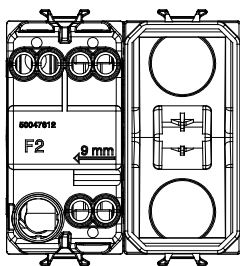

Ampla gamma di apparecchi di comando, di prese per il prelievo di energia (conformi agli standard nazionali e internazionali), per il prelievo di segnale, per il controllo del clima, per la gestione del comfort, per la segnalazione degli allarmi tecnici, per la gestione dell'illuminazione di emergenza. I dispositivi modulari ChoruSmart sono disponibili in cinque colori, bianco lucido, bianco satinato, natural beige, nero satinato e titanio verniciato e in diverse dimensioni, da 1/2, 1, 2 e 3 moduli. Grazie ai supporti di fissaggio per scatole rettangolari, quadrate e tonde, è possibile creare infinite combinazioni con la gamma delle placche ChoruSmart.

Categoria	Pulsante	Tasto	Neutro
Colore	Avorio	Descrizione	1P NA - 16 A
Tensione	250 V ac	Norma di riferimento	EN 60669-1
Tenuta alla tensione di prova	2000 V a 50 Hz per 1 minuto	Resistenza di isolamento	> 5 MOhm
Morsetti di cablaggio	A vite	Funzionam. prolungato interrupt. (N. camb. posiz.)	40.000 a In 250 V ac cosφ=0,6
Termopressione con biglia	125 °C	Resistenza al filo incandescente	850 °C
Tenuta morsetti a trazione dei cavi	> 50 N	Capacità serraggio morsetti cavi flessibili (mm ²)	min. 0,75 - max. 2x4
Capacità serraggio morsetti cavi rigidi (mm ²)	min. 0,5 - max. 2x2,5	N. moduli	2
Materiale	Tecnopolimero		

DIMENSIONALE

SIMBOLOGIA TECNICA

MARCHI/APPROVAZIONI