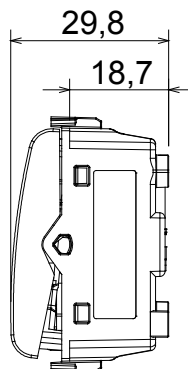

Ampla gamma di apparecchi di comando, di prese per il prelievo di energia (conformi agli standard nazionali e internazionali), per il prelievo di segnale, per il controllo del clima, per la gestione del comfort, per la segnalazione degli allarmi tecnici, per la gestione dell'illuminazione di emergenza. I dispositivi modulari ChoruSmart sono disponibili in cinque colori, bianco lucido, bianco satinato, natural beige, nero satinato e titanio verniciato e in diverse dimensioni, da 1/2, 1, 2 e 3 moduli. Grazie ai supporti di fissaggio per scatole rettangolari, quadrate e tonde, è possibile creare infinite combinazioni con la gamma delle placche ChoruSmart.

Categoria	Pulsante	Tasto	Neutro
Colore	Avorio	Descrizione	1P NA - 16 A
Tensione	250 V ac	Norma di riferimento	EN 60669-1
Tenuta alla tensione di prova	2000 V a 50 Hz per 1 minuto	Resistenza di isolamento	> 5 MOhm
Morsetti di cablaggio	A vite	Funzionam. prolungato interrupt. (N. camb. posiz.)	40.000 a In 250 V ac cosφ=0,6
Termopressione con biglia	125 °C	Resistenza al filo incandescente	850 °C
Tenuta morsetti a trazione dei cavi	> 50 N	Capacità serraggio morsetti cavi flessibili (mm ²)	min. 0,75 - max. 2x4
Capacità serraggio morsetti cavi rigidi (mm ²)	min. 0,5 - max. 2x2,5	N. moduli	2
Materiale	Tecnopolimero		

DIMENSIONALE

SIMBOLOGIA TECNICA

MARCHI/APPROVAZIONI