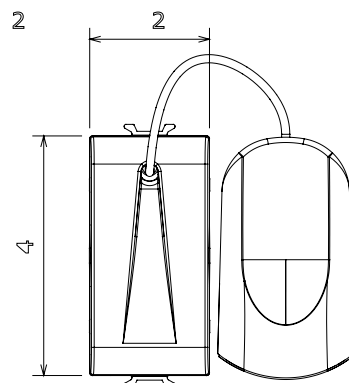

Ampia gamma di apparecchi di comando, di prese per il prelievo di energia (conformi agli standard nazionali e internazionali), per il prelievo di segnale, per il controllo del clima, per la gestione del comfort, per la segnalazione degli allarmi tecnici, per la gestione dell'illuminazione di emergenza. I dispositivi modulari ChoruSmart sono disponibili in cinque colori, bianco lucido, bianco satinato, natural beige, nero satinato e titanio verniciato e in diverse dimensioni, da 1/2, 1, 2 e 3 moduli. Grazie ai supporti di fissaggio per scatole rettangolari, quadrate e tonde, è possibile creare infinite combinazioni con la gamma delle placche ChoruSmart.

Categoria	Pulsante	Tasto	Tirante
Colore	Avorio	Descrizione	1P NA - 16 A
Tensione	250 V ac	Norma di riferimento	EN 60669-1
Tenuta alla tensione di prova	2000 V a 50 Hz per 1 minuto	Resistenza di isolamento	> 5 MOhm
Morsetti di cablaggio	A vite	Funzionam. prolungato interrupt. (N. camb. posiz.)	40.000 a In 250 V ac cosφ=0,6
Termopressione con biglia	125 °C	Resistenza al filo incandescente	850 °C
Tenuta morsetti a trazione dei cavi	> 50 N	Capacità serraggio morsetti cavi flessibili (mm²)	min. 0,75 - max. 2x4
Capacità serraggio morsetti cavi rigidi (mm²)	min. 0,5 - max. 2x2,5	N. moduli	1
Materiale	Tecnopolimero		

DIMENSIONALE

1, 40m

SIMBOLOGIA TECNICA

MARCHI/APPROVAZIONI