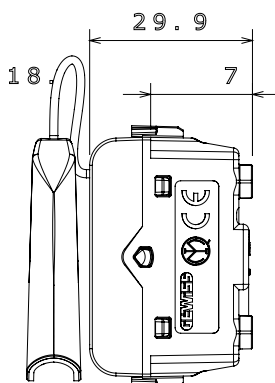

Ampia gamma di apparecchi di comando, di prese per il prelievo di energia (conformi agli standard nazionali e internazionali), per il prelievo di segnale, per il controllo del clima, per la gestione del comfort, per la segnalazione degli allarmi tecnici, per la gestione dell'illuminazione di emergenza. I dispositivi modulari ChoruSmart sono disponibili in cinque colori, bianco lucido, bianco satinato, natural beige, nero satinato e titanio verniciato e in diverse dimensioni, da 1/2, 1, 2 e 3 moduli. Grazie ai supporti di fissaggio per scatole rettangolari, quadrate e tonde, è possibile creare infinite combinazioni con la gamma delle placche ChoruSmart.

Categoria	Pulsante	Tasto	Tirante
Colore	Avorio	Descrizione	1P NA - 16 A
Tensione	250 V ac	Norma di riferimento	EN 60669-1
Tenuta alla tensione di prova	2000 V a 50 Hz per 1 minuto	Resistenza di isolamento	> 5 MOhm
Morsetti di cablaggio	A vite	Funzionam. prolungato interrupt. (N. camb. posiz.)	40.000 a In 250 V ac cosφ=0,6
Termopressione con biglia	125 °C	Resistenza al filo incandescente	850 °C
Tenuta morsetti a trazione dei cavi	> 50 N	Capacità serraggio morsetti cavi flessibili (mm²)	min. 0,75 - max. 2x4
Capacità serraggio morsetti cavi rigidi (mm²)	min. 0,5 - max. 2x2,5	N. moduli	1
Materiale	Tecnopolimero		

DIMENSIONALE

1, 40m

SIMBOLOGIA TECNICA

MARCHI/APPROVAZIONI