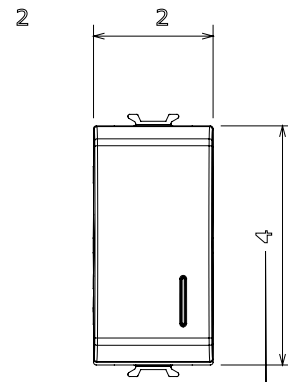

Ampla gamma di apparecchi di comando, di prese per il prelievo di energia (conformi agli standard nazionali e internazionali), per il prelievo di segnale, per il controllo del clima, per la gestione del comfort, per la segnalazione degli allarmi tecnici, per la gestione dell'illuminazione di emergenza. I dispositivi modulari ChoruSmart sono disponibili in cinque colori, bianco lucido, bianco satinato, natural beige, nero satinato e titanio verniciato e in diverse dimensioni, da 1/2, 1, 2 e 3 moduli. Grazie ai supporti di fissaggio per scatole rettangolari, quadrate e tonde, è possibile creare infinite combinazioni con la gamma delle placche ChoruSmart.

Categoria	Pulsante	Tasto	Con diffusore
Colore	Avorio	Descrizione	1P NA - 16 A illuminabile
Tensione	250 V ac	Norma di riferimento	EN 60669-1
Tenuta alla tensione di prova	2000 V a 50 Hz per 1 minuto	Resistenza di isolamento	> 5 MOhm
Morsetti di cablaggio	A vite	Funzionam. prolungato interrupt. (N. camb. posiz.)	40.000 a In 250 V ac cosφ=0,6
Termopressione con biglia	125 °C	Resistenza al filo incandescente	850 °C
Tenuta morsetti a trazione dei cavi	> 50 N	Capacità serraggio morsetti cavi flessibili (mm²)	min. 0,75 - max. 2x4
Capacità serraggio morsetti cavi rigidi (mm²)	min. 0,5 - max. 2x2,5	N. moduli	1
Materiale	Tecnopolimero		

DIMENSIONALE

SIMBOLOGIA TECNICA

MARCHI/APPROVAZIONI