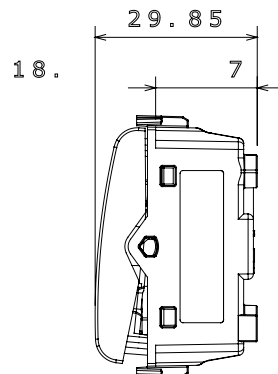

Ampla gamma di apparecchi di comando, di prese per il prelievo di energia (conformi agli standard nazionali e internazionali), per il prelievo di segnale, per il controllo del clima, per la gestione del comfort, per la segnalazione degli allarmi tecnici, per la gestione dell'illuminazione di emergenza. I dispositivi modulari ChoruSmart sono disponibili in cinque colori, bianco lucido, bianco satinato, natural beige, nero satinato e titanio verniciato e in diverse dimensioni, da 1/2, 1, 2 e 3 moduli. Grazie ai supporti di fissaggio per scatole rettangolari, quadrate e tonde, è possibile creare infinite combinazioni con la gamma delle placche ChoruSmart.

Categoria	Pulsante	Tasto	Con diffusore
Colore	Avorio	Descrizione	1P NA - 16 A illuminabile
Tensione	250 V ac	Norma di riferimento	EN 60669-1
Tenuta alla tensione di prova	2000 V a 50 Hz per 1 minuto	Resistenza di isolamento	> 5 MOhm
Morsetti di cablaggio	A vite	Funzionam. prolungato interrupt. (N. camb. posiz.)	40.000 a In 250 V ac cosφ=0,6
Termopressione con biglia	125 °C	Resistenza al filo incandescente	850 °C
Tenuta morsetti a trazione dei cavi	> 50 N	Capacità serraggio morsetti cavi flessibili (mm²)	min. 0,75 - max. 2x4
Capacità serraggio morsetti cavi rigidi (mm²)	min. 0,5 - max. 2x2,5	N. moduli	1
Materiale	Tecnopolimero		

DIMENSIONALE

SIMBOLOGIA TECNICA

MARCHI/APPROVAZIONI