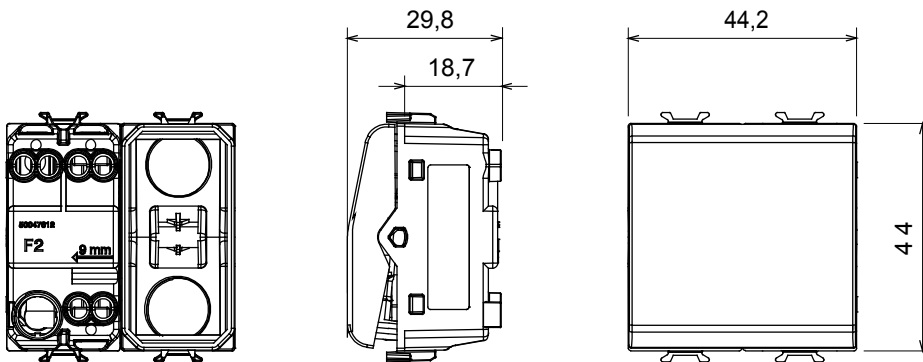

Ampia gamma di apparecchi di comando, di prese per il prelievo di energia (conformi agli standard nazionali e internazionali), per il prelievo di segnale, per il controllo del clima, per la gestione del comfort, per la segnalazione degli allarmi tecnici, per la gestione dell'illuminazione di emergenza. I dispositivi modulari ChoruSmart sono disponibili in cinque colori, bianco lucido, bianco satinato, natural beige, nero satinato e titanio verniciato e in diverse dimensioni, da 1/2, 1, 2 e 3 moduli. Grazie ai supporti di fissaggio per scatole rettangolari, quadrate e tonde, è possibile creare infinite combinazioni con la gamma delle placche ChoruSmart.

Categoria	Deviatore	Tasto	Neutro
Colore	Avorio	Descrizione	1P - 16 AX
Tensione	250 V ac	Norma di riferimento	EN 60669-1
Tenuta alla tensione di prova	2000 V a 50 Hz per 1 minuto	Potenza lampade LED 230V	200 W
Resistenza di isolamento	> 5 MOhm	Morsetti di cablaggio	A vite
Funzionam. prolungato interrut. (N. camb. posiz.)	40.000 a In 250 V ac cosφ=0,6	Termopressione con biglia	125 °C
Resistenza al filo incandescente	850 °C	Tenuta morsetti a trazione dei cavi	> 50 N
Capacità serraggio morsetti cavi flessibili (mm ²)	min. 0,75 - max. 2x4	Capacità serraggio morsetti cavi rigidi (mm ²)	min. 0,5 - max. 2x2,5
N. moduli	2	Materiale	Tecnopolimero

DIMENSIONALE

SIMBOLOGIA TECNICA

MARCHI/APPROVAZIONI