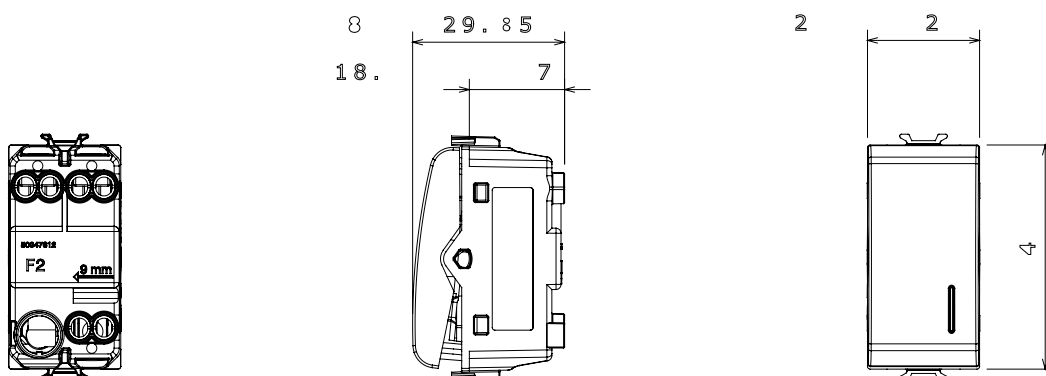

Ampla gamma di apparecchi di comando, di prese per il prelievo di energia (conformi agli standard nazionali e internazionali), per il prelievo di segnale, per il controllo del clima, per la gestione del comfort, per la segnalazione degli allarmi tecnici, per la gestione dell'illuminazione di emergenza. I dispositivi modulari ChoruSmart sono disponibili in cinque colori, bianco lucido, bianco satinato, natural beige, nero satinato e titanio verniciato e in diverse dimensioni, da 1/2, 1, 2 e 3 moduli. Grazie ai supporti di fissaggio per scatole rettangolari, quadrate e tonde, è possibile creare infinite combinazioni con la gamma delle placche ChoruSmart.

Categoria	Deviatore	Tasto	Con diffusore
Colore	Avorio	Descrizione	1P - 16 AX illuminabile
Tensione	250 V ac	Norma di riferimento	EN 60669-1
Tenuta alla tensione di prova	2000 V a 50 Hz per 1 minuto	Potenza lampade LED 230V	200 W
Resistenza di isolamento	> 5 MOhm	Morsetti di cablaggio	A vite
Funzionam. prolungato interrut. (N. camb. posiz.)	40.000 a In 250 V ac cosφ=0,6	Termopressione con biglia	125 °C
Resistenza al filo incandescente	850 °C	Tenuta morsetti a trazione dei cavi	> 50 N
Capacità serraggio morsetti cavi flessibili (mm <sup>2</sup> )	min. 0,75 - max. 2x4	Capacità serraggio morsetti cavi rigidi (mm <sup>2</sup> )	min. 0,5 - max. 2x2,5
N. moduli	1	Materiale	Tecnopolimero

### DIMENSIONALE