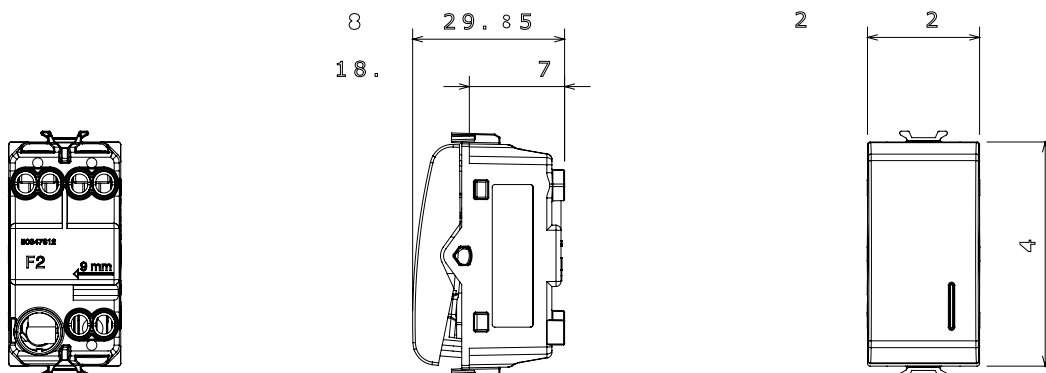

DIMENSIONALE

SIMBOLOGIA TECNICA

MARCHI/APPROVAZIONI