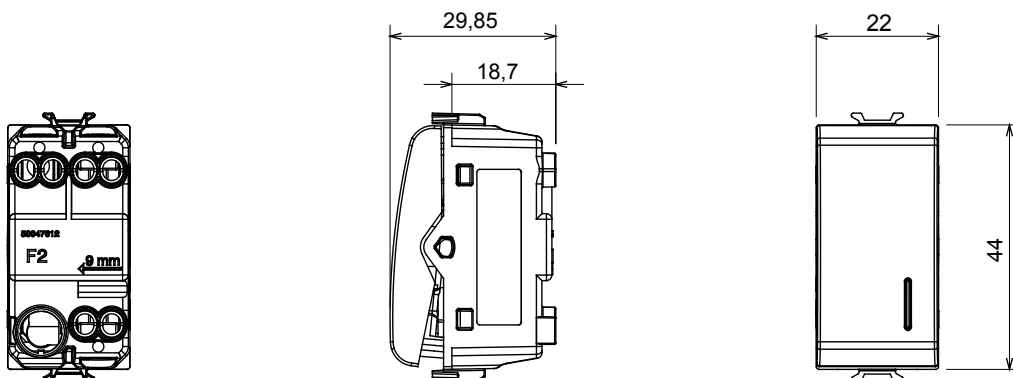

Ampia gamma di apparecchi di comando, di prese per il prelievo di energia (conformi agli standard nazionali e internazionali), per il prelievo di segnale, per il controllo del clima, per la gestione del comfort, per la segnalazione degli allarmi tecnici, per la gestione dell'illuminazione di emergenza. I dispositivi modulari ChoruSmart sono disponibili in cinque colori, bianco lucido, bianco satinato, natural beige, nero satinato e titanio verniciato e in diverse dimensioni, da 1/2, 1, 2 e 3 moduli. Grazie ai supporti di fissaggio per scatole rettangolari, quadrate e tonde, è possibile creare infinite combinazioni con la gamma delle placche ChoruSmart.

Categoria	Interruttore	Tasto	Con diffusore
Colore	Avorio	Descrizione	1P - 16 AX illuminabile
Tensione	250 V ac	Norma di riferimento	EN 60669-1
Tenuta alla tensione di prova	2000 V a 50 Hz per 1 minuto	Potenza lampade LED 230V	200 W
Resistenza di isolamento	> 5 MOhm	Morsetti di cablaggio	A vite
Funzionam. prolungato interrut. (N. camb. posiz.)	40.000 a In 250 V ac cosφ=0,6	Termopressione con biglia	125 °C
Resistenza al filo incandescente	850 °C	Tenuta morsetti a trazione dei cavi	> 50 N
Capacità serraggio morsetti cavi flessibili (mm²)	min. 0,75 - max. 2x4	Capacità serraggio morsetti cavi rigidi (mm²)	min. 0,5 - max. 2x2,5
N. moduli	1	Materiale	Tecnopolimero

DIMENSIONALE

SIMBOLOGIA TECNICA

MARCHI/APPROVAZIONI