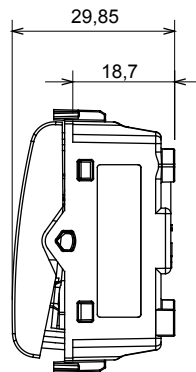

Ampia gamma di apparecchi di comando, di prese per il prelievo di energia (conformi agli standard nazionali e internazionali), per il prelievo di segnale, per il controllo del clima, per la gestione del comfort, per la segnalazione degli allarmi tecnici, per la gestione dell'illuminazione di emergenza. I dispositivi modulari ChoruSmart sono disponibili in cinque colori, bianco lucido, bianco satinato, natural beige, nero satinato e titanio verniciato e in diverse dimensioni, da 1/2, 1, 2 e 3 moduli. Grazie ai supporti di fissaggio per scatole rettangolari, quadrate e tonde, è possibile creare infinite combinazioni con la gamma delle placche ChoruSmart.

Categoria	Interruttore	Tasto	Neutro
Colore	Avorio	Descrizione	1P - 16 AX
Tensione	250 V ac	Norma di riferimento	EN 60669-1
Tenuta alla tensione di prova	2000 V a 50 Hz per 1 minuto	Potenza lampade LED 230V	200 W
Resistenza di isolamento	> 5 MOhm	Morsetti di cablaggio	A vite
Funzionam. prolungato interrut. (N. camb. posiz.)	40.000 a In 250 V ac cosφ=0,6	Termopressione con biglia	125 °C
Resistenza al filo incandescente	850 °C	Tenuta morsetti a trazione dei cavi	> 50 N
Capacità serraggio morsetti cavi flessibili (mm²)	min. 0,75 - max. 2x4	Capacità serraggio morsetti cavi rigidi (mm²)	min. 0,5 - max. 2x2,5
N. moduli	1	Materiale	Tecnopolimero

DIMENSIONALE

SIMBOLOGIA TECNICA

MARCHI/APPROVAZIONI