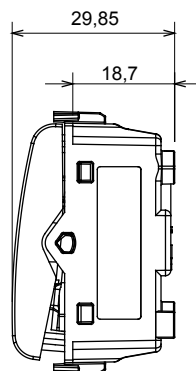

Ampia gamma di apparecchi di comando, di prese per il prelievo di energia (conformi agli standard nazionali e internazionali), per il prelievo di segnale, per il controllo del clima, per la gestione del comfort, per la segnalazione degli allarmi tecnici, per la gestione dell'illuminazione di emergenza. I dispositivi modulari ChoruSmart sono disponibili in cinque colori, bianco lucido, bianco satinato, natural beige, nero satinato e titanio verniciato e in diverse dimensioni, da 1/2, 1, 2 e 3 moduli. Grazie ai supporti di fissaggio per scatole rettangolari, quadrate e tonde, è possibile creare infinite combinazioni con la gamma delle placche ChoruSmart.

Categoria	Interruttore	Tasto	Neutro
Colore	Avorio	Descrizione	1P - 16 AX
Tensione	250 V ac	Norma di riferimento	EN 60669-1
Tenuta alla tensione di prova	2000 V a 50 Hz per 1 minuto	Potenza lampade LED 230V	200 W
Resistenza di isolamento	> 5 MOhm	Morsetti di cablaggio	A vite
Funzionam. prolungato interrut. (N. camb. posiz.)	40.000 a In 250 V ac cosφ=0,6	Termopressione con biglia	125 °C
Resistenza al filo incandescente	850 °C	Tenuta morsetti a trazione dei cavi	> 50 N
Capacità serraggio morsetti cavi flessibili (mm ²)	min. 0,75 - max. 2x4	Capacità serraggio morsetti cavi rigidi (mm ²)	min. 0,5 - max. 2x2,5
N. moduli	1	Materiale	Tecnopolimero

DIMENSIONALE

SIMBOLOGIA TECNICA

MARCHI/APPROVAZIONI