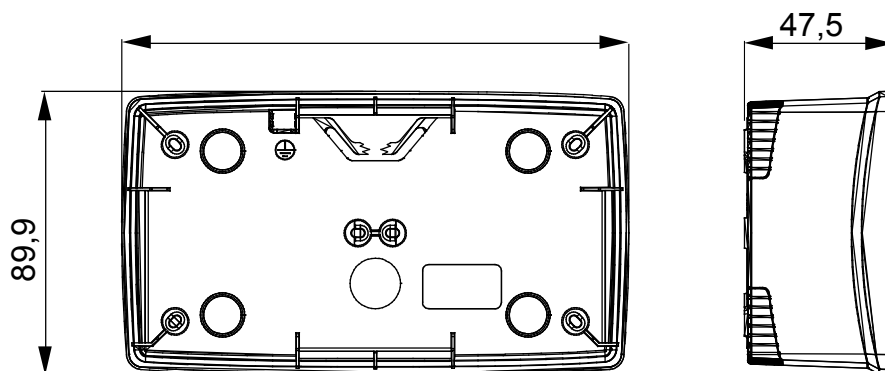

Gamma di plance da tavolo, scatole da parete e contenitori autoportanti vuoti da parete, adatte per l'alloggiamento dei dispositivi modulari ChorusSmart. Le plance e le scatole da parete, disponibili nei colori bianco e nero, vanno completate con supporto ChorusSmart e placche One. I contenitori autoportanti, disponibili nel colore grigio RAL 7035, si caratterizzano nelle versioni con grado di protezione IP40 e IP55: entrambi sono provvisti di pretranciati sfondabili, inoltre la versione stagna è fornita di portella con membrana trasparente anti-UV. Scatole e contenitori autoportanti sono predisposti per il fissaggio del morsetto di terra.

Descrizione	2+2 posti	Tipo	Orizzontale
Colore	Nero satinato	Caratteristiche	Halogen free
Supporto	GW16822	Adatta per placche	ONE International
Coppia serraggio viti	0.8 Newton/metri	Dim. esterne BxHxP (mm)	161x90x46
Glow wire test	650 °C	Termopressione con biglia	70 °C
Norma di riferimento	EN 60670-1	Temperatura di installazione	-5 +60 °C
Codice Electrocod	0110		

DIMENSIONALE

SIMBOLOGIA TECNICA

GWT

650 °C

70 °C

INSTALLAZIONE

min

max