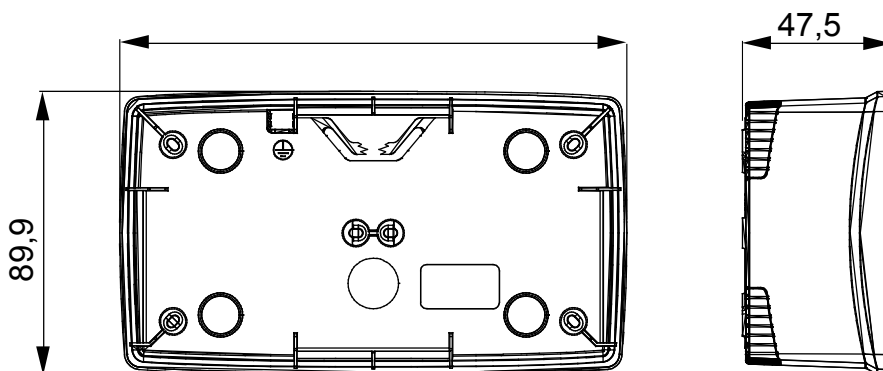

Gamma di plance da tavolo, scatole da parete e contenitori autoportanti vuoti da parete, adatte per l'alloggiamento dei dispositivi modulari ChorusSmart. Le plance e le scatole da parete, disponibili nei colori bianco e nero, vanno completate con supporto ChorusSmart e placche One. I contenitori autoportanti, disponibili nel colore grigio RAL 7035, si caratterizzano nelle versioni con grado di protezione IP40 e IP55: entrambi sono provvisti di pretranciati sfondabili, inoltre la versione stagna è fornita di portella con membrana trasparente anti-UV. Scatole e contenitori autoportanti sono predisposti per il fissaggio del morsetto di terra.

Descrizione	2+2 posti	Tipo	Orizzontale
Colore	Bianco satinato	Caratteristiche	Halogen free
Supporto	GW16822	Adatta per placche	ONE International
Coppia serraggio viti	0.8 Newton/metri	Dim. esterne BxHxP (mm)	161x90x46
Glow wire test	650 °C	Termopressione con biglia	70 °C
Norma di riferimento	EN 60670-1	Temperatura di installazione	-5 +60 °C
Codice Electrocod	0110		

DIMENSIONALE

SIMBOLOGIA TECNICA

GWT

650 °C

70 °C

INSTALLAZIONE

min

max