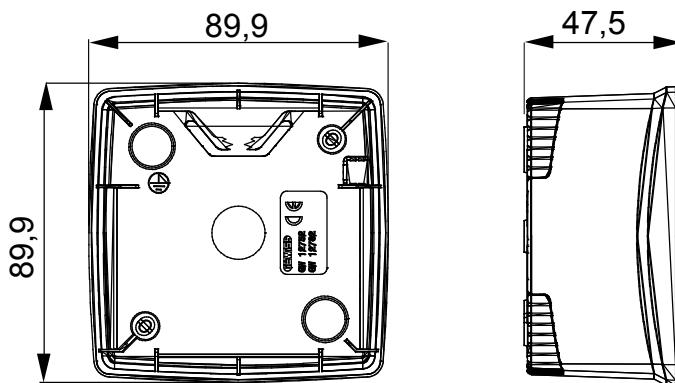

Gamma di plance da tavolo, scatole da parete e contenitori autoportanti vuoti da parete, adatte per l'alloggiamento dei dispositivi modulari ChorusSmart. Le plance e le scatole da parete, disponibili nei colori bianco e nero, vanno completate con supporto ChorusSmart e placche One. I contenitori autoportanti, disponibili nel colore grigio RAL 7035, si caratterizzano nelle versioni con grado di protezione IP40 e IP55: entrambi sono provvisti di pretranciati sfondabili, inoltre la versione stagna è fornita di portella con membrana trasparente anti-UV. Scatole e contenitori autoportanti sono predisposti per il fissaggio del morsetto di terra.

Descrizione	2 posti	Colore	Bianco satinato
Caratteristiche	Halogen free	Supporto	GW16822
Adatta per placche	ONE International	Coppia serraggio viti	0.8 Newton/metri
Dim. esterne BxHxP (mm)	90x90x46	Glow wire test	650 °C
Termopressione con biglia	70 °C	Norma di riferimento	EN 60670-1
Temperatura di installazione	-5 +60 °C	Codice Electrocod	0110

### DIMENSIONALE

### SIMBOLOGIA TECNICA

**GWT**

650 °C

70 °C

INSTALLAZIONE

min

max