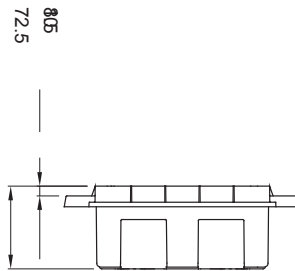

Per pareti	Cartongesso	Per prese 44 IB	16/32 A CBF
N. prese IB alloggiabili	1	Grado di protezione	IP44
Resistenza agli urti	IK08	Prese IB alloggiabili	16/32 A
Per prese	Orizzontali CBF	Codice Electrocod	2220
Glow wire test	850 °C (Fondo) - 650 °C (Cornice)	Foratura fondo	Mediante fresa multi-diametro
Temp. min. installazione	-15°C		

### DIMENSIONALE

### SIMBOLOGIA TECNICA

**IP**

IP44

**IK**

IK08

**GWT**

850 °C (Fondo) - 650 °C (Cornice)