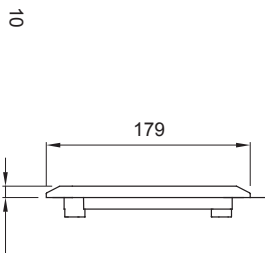

Per pareti	Cartongesso	Per prese 44 IB	16/32 A CBF
N. prese IB alloggiabili	1	Grado di protezione	IP44
Resistenza agli urti	IK08	Prese IB alloggiabili	16/32 A
Per prese	Orizzontali CBF	Codice Electrocod	2220
Glow wire test	850 °C (Fondo) - 650 °C (Cornice)	Foratura fondo	Mediante fresa multi-diametro
Temp. min. installazione	-15°C		

### DIMENSIONALE

### SIMBOLOGIA TECNICA

**IP**

IP44

**IK**

IK08

**GWT**

850 °C (Fondo) - 650 °C (Cornice)