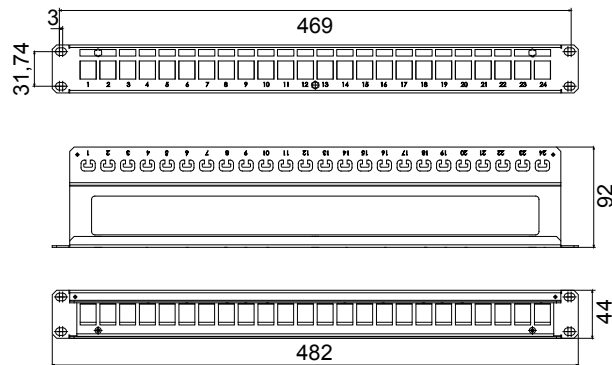

I quadri e gli armadi Data Center sono disponibili in un'ampia scelta di modularità e diverse profondità (fino a 1000mm) per adattarsi ad ogni esigenza applicativa.

Realizzati con materiali di elevata qualità (la portata statica a pieno carico può raggiungere i 1000Kg), i prodotti sono caratterizzati inoltre da facilità di cablaggio (grazie agli ampi volumi interni) e da una totale personalizzazione con le porte frontali asportabili e reversibili.

| | | | |
|--------------------|---------------------------------|-------------------|---------------------------------------|
| Categoria | Pannello permutazione vuoto 19" | Caratteristiche | Predisposto per 24 prese RJ45 UTP/FTP |
| Compatibile | Keystone Jack | Materiale | Acciaio |
| Finitura | Raggrinzante | Colore | Nero RAL 9005 |
| Unità di cablaggio | 1 U | Codice Electrocod | 3752 |

DIMENSIONALE

MARCHI/APPROVAZIONI