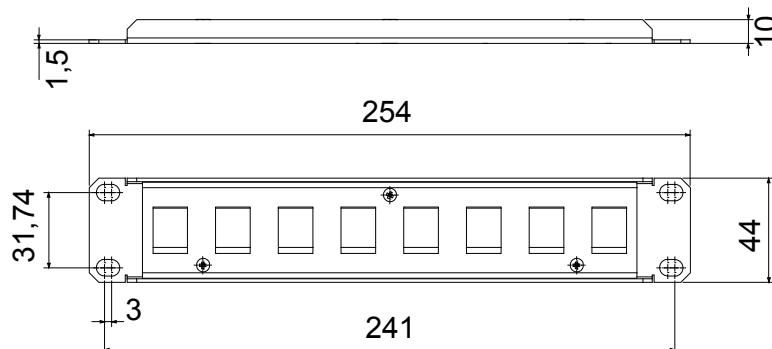

I quadri e gli armadi Data Center sono disponibili in un'ampia scelta di modularità e diverse profondità (fino a 1000mm) per adattarsi ad ogni esigenza applicativa.

Realizzati con materiali di elevata qualità (la portata statica a pieno carico può raggiungere i 1000Kg), i prodotti sono caratterizzati inoltre da facilità di cablaggio (grazie agli ampi volumi interni) e da una totale personalizzazione con le porte frontali asportabili e reversibili.

Descrizione	Pannello permutazione vuoto 10"	Caratteristiche	Predisposto per 8 prese RJ45 UTP/FTP
Compatibile	Keystone Jack	Materiale	Acciaio
Finitura	Raggrinzante	Colore	Nero RAL 9005
Unità di cablaggio	1 U	Codice Electrocod	3752

DIMENSIONALE

MARCHI/APPROVAZIONI