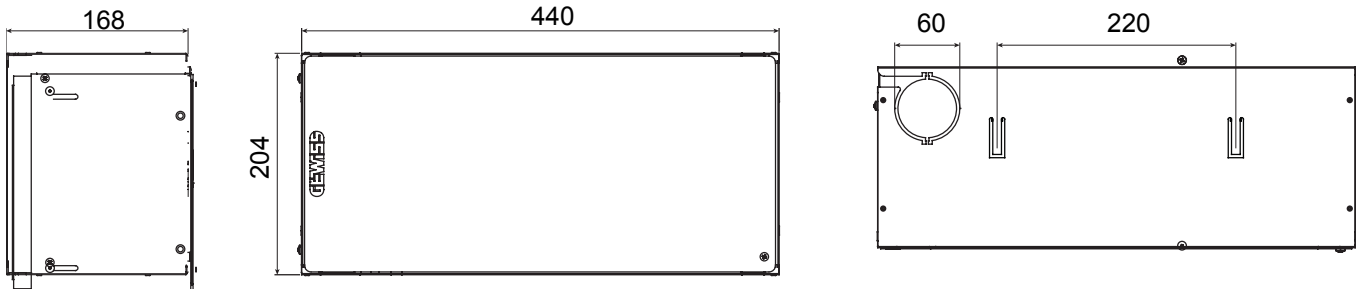

Categoria	CORC - Cassetto Ottico Ricchezza cavi	Materiale	Metallo
Finitura	Bucciata	Colore	Grigio (RAL 7035)
N. fori Ø 60 mm sfondabili	2	Dimensioni BxHxP (mm)	440x204x168
Installazione	A parete/In quadri e armadi 19"	Unità di cablaggio	5 U

DIMENSIONALE

MARCHI/APPROVAZIONI