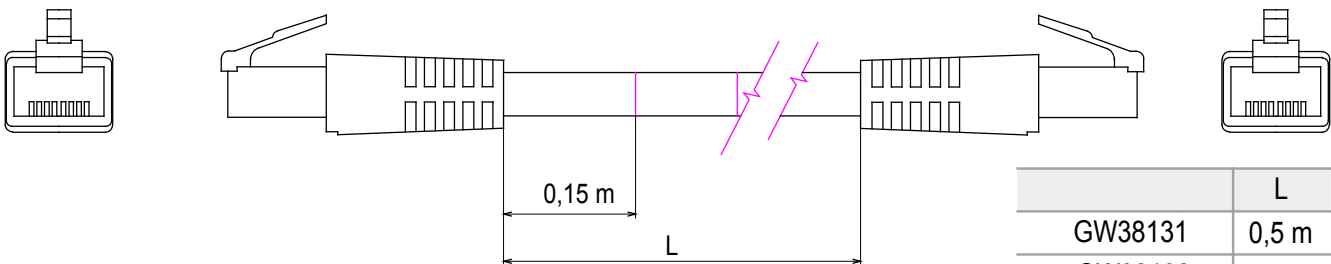

Sistema completo per la connessione e la distribuzione di reti LAN in ambito residenziale e terziario. La gamma comprende soluzioni per la fibra ottica, quadri da parete, armadi da pavimento e prodotti per il cablaggio in rame. Per cablare reti in rame, Data Center propone connettori RJ45 e accoppiatori HDMI e USB adatti per le serie civili Gewiss, cordoni di permutazione e cavi UTP e FTP, offrendo flessibilità installativa e semplicità di cablaggio.

Categoria	Cordone di permutazione	Descrizione	RJ45 - RJ45
Categoria di utilizzo	6	Cavi tipo	UTP 24 AWG
Sistema	UTP	Lunghezza cavo	5 m
Colore	Grigio	Codice Electrocod	2972

DIMENSIONALE

	L
GW38131	0,5 m
GW38132	1 m
GW38133	2 m