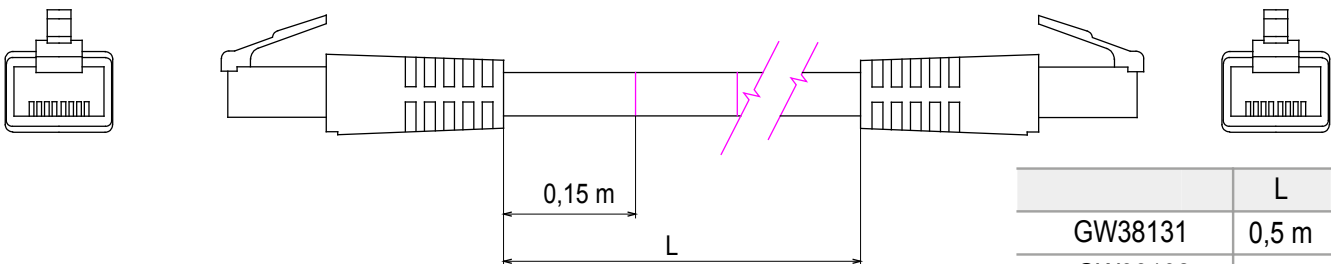

Sistema completo per la connessione e la distribuzione di reti LAN in ambito residenziale e terziario. La gamma comprende soluzioni per la fibra ottica, quadri da parete, armadi da pavimento e prodotti per il cablaggio in rame. Per cablare reti in rame, Data Center propone connettori RJ45 e accoppiatori HDMI e USB adatti per le serie civili Gewiss, cordoni di permutazione e cavi UTP e FTP, offrendo flessibilità installativa e semplicità di cablaggio.

| | | | |
|-----------------------|-------------------------|-------------------|-------------|
| Categoria | Cordone di permutazione | Descrizione | RJ45 - RJ45 |
| Categoria di utilizzo | 6 | Cavi tipo | UTP 24 AWG |
| Sistema | UTP | Lunghezza cavo | 1 m |
| Colore | Grigio | Codice Electrocod | 2972 |

DIMENSIONALE

| | L |
|---------|-------|
| GW38131 | 0,5 m |
| GW38132 | 1 m |
| GW38133 | 2 m |

MARCHI/APPROVAZIONI