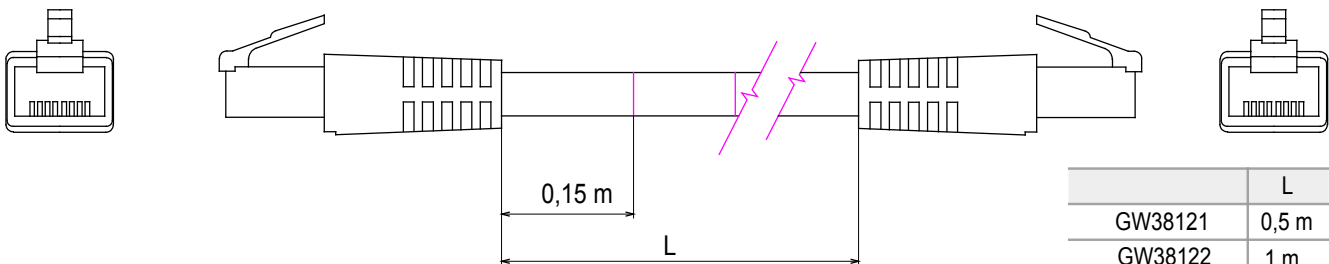

Sistema completo per la connessione e la distribuzione di reti LAN in ambito residenziale e terziario. La gamma comprende soluzioni per la fibra ottica, quadri da parete, armadi da pavimento e prodotti per il cablaggio in rame. Per cablare reti in rame, Data Center propone connettori RJ45 e accoppiatori HDMI e USB adatti per le serie civili Gewiss, cordoni di permutazione e cavi UTP e FTP, offrendo flessibilità installativa e semplicità di cablaggio.

Categoria	Cordone di permutazione	Descrizione	RJ45 - RJ45
Categoria di utilizzo	5e	Cavi tipo	FTP 24 AWG
Sistema	FTP	Lunghezza cavo	1 m
Colore	Grigio	Codice Electrocod	2972

DIMENSIONALE

	L
GW38121	0,5 m
GW38122	1 m
GW38123	2 m
GW38124	5 m