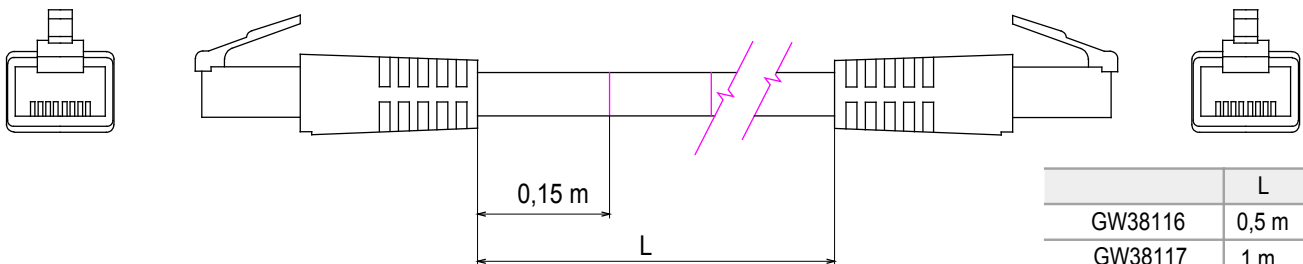

Sistema completo per la connessione e la distribuzione di reti LAN in ambito residenziale e terziario. La gamma comprende soluzioni per la fibra ottica, quadri da parete, armadi da pavimento e prodotti per il cablaggio in rame. Per cablare reti in rame, Data Center propone connettori RJ45 e accoppiatori HDMI e USB adatti per le serie civili Gewiss, cordoni di permutazione e cavi UTP e FTP, offrendo flessibilità installativa e semplicità di cablaggio.

Categoria	Cordone di permutazione	Descrizione	RJ45 - RJ45
Categoria di utilizzo	5e	Cavi tipo	UTP 24 AWG
Sistema	UTP	Lunghezza cavo	5 m
Colore	Grigio	Codice Electrocod	2972

### DIMENSIONALE

	L
GW38116	0,5 m
GW38117	1 m
GW38118	2 m
GW38118	5 m