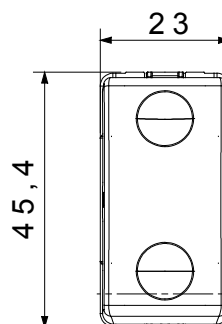

Categoria	Pulsante	Tasto	Neutro
Simbolo	Cerchio	Colore	Bianco
Descrizione	1P NC - 10 A	Tensione	250 V ac
Unità di segnalazione	-	Norma di riferimento	EN 60669-1
Tenuta alla tensione di prova	2000 V a 50 Hz per 1 minuto	Resistenza di isolamento	> 5 MOhm
Morsetti di cablaggio	A vite	Funzionam. prolungato interrupt. (N. camb. posiz.)	40.000 a In 250 V ac cosφ=0,6
Termopressione con biglia	125 °C	Resistenza al filo incandescente	850 °C
Tenuta morsetti a trazione dei cavi	> 50 N	Capacità serraggio morsetti cavi flessibili (mm ²)	min. 0,75 - max. 2x4
Capacità serraggio morsetti cavi rigidi (mm ²)	min. 0,5 - max. 2x2,5	N. moduli SYSTEM	1
Materiale	Tecnopolimero	Codice Electrocod	0130

DIMENSIONALE

SIMBOLOGIA TECNICA

MARCHI/APPROVAZIONI