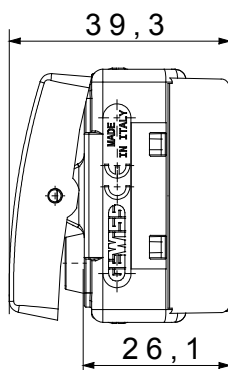

Categoria	Pulsante	Tasto	Neutro
Simbolo	Cerchio	Colore	Bianco
Descrizione	1P NC - 10 A	Tensione	250 V ac
Unità di segnalazione	-	Norma di riferimento	EN 60669-1
Tenuta alla tensione di prova	2000 V a 50 Hz per 1 minuto	Resistenza di isolamento	> 5 MOhm
Morsetti di cablaggio	A vite	Funzionam. prolungato interrupt. (N. camb. posiz.)	40.000 a In 250 V ac cosφ=0,6
Termopressione con biglia	125 °C	Resistenza al filo incandescente	850 °C
Tenuta morsetti a trazione dei cavi	> 50 N	Capacità serraggio morsetti cavi flessibili (mm ²)	min. 0,75 - max. 2x4
Capacità serraggio morsetti cavi rigidi (mm ²)	min. 0,5 - max. 2x2,5	N. moduli SYSTEM	1
Materiale	Tecnopolimero	Codice Electrocod	0130

DIMENSIONALE

SIMBOLOGIA TECNICA

MARCHI/APPROVAZIONI