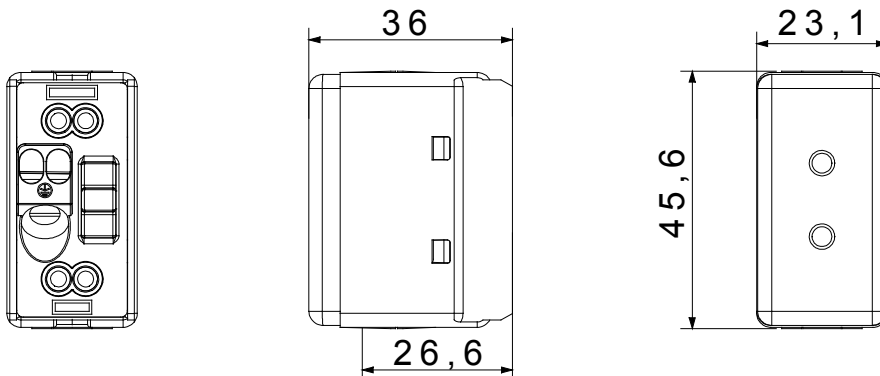

I dispositivi modulari System offrono la possibilità di creare infinite combinazioni frutti-placche, grazie ad una gamma completa in grado di soddisfare ogni esigenza estetica, funzionale ed installativa. Colore e finitura: bianco lucido, luminoso e versatile. Ideali per soluzioni da incasso (per scatole rettangolari o quadrate), da parete e per applicazioni speciali. La linea comprende comandi, prese, protezioni, segnalatori, connettori e dispositivi per il controllo, la sicurezza e il comfort dell'abitazione.

Categoria	-	Descrizione	2P - 6 A - 24 V
Per spinotti	Ø 3 mm	Interasse	12.4 mm
Termopressione con biglia	125 °C	Capacità serraggio morsetti cavi flessibili (mm ²)	min. 0,75 - max. 2x4
Capacità serraggio morsetti cavi rigidi (mm ²)	min. 0,5 - max. 2x2,5	Colore	Bianco
N. moduli SYSTEM	1	Fissaggio cavo	A vite
Materiale	Tecnopolimero	Codice Electrocod	0131

DIMENSIONALE

SIMBOLOGIA TECNICA

MARCHI/APPROVAZIONI