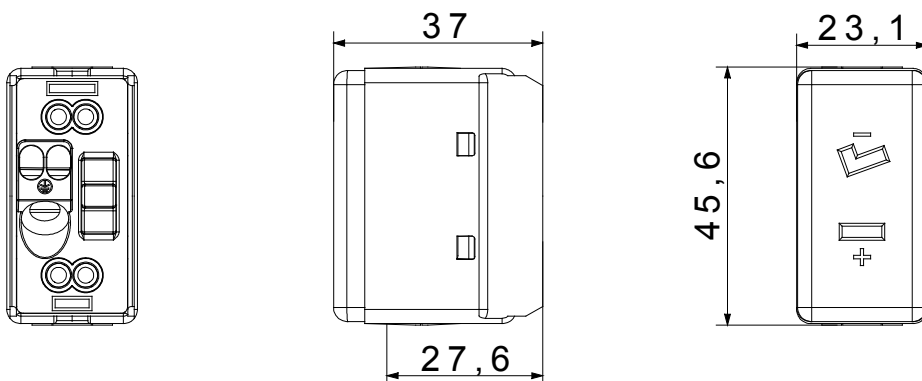

I dispositivi modulari System offrono la possibilità di creare infinite combinazioni frutti-placche, grazie ad una gamma completa in grado di soddisfare ogni esigenza estetica, funzionale ed installativa. Colore e finitura: bianco lucido, luminoso e versatile. Ideali per soluzioni da incasso (per scatole rettangolari o quadrate), da parete e per applicazioni speciali. La linea comprende comandi, prese, protezioni, segnalatori, connettori e dispositivi per il controllo, la sicurezza e il comfort dell'abitazione.

Categoria	- Descrizione		2P - 6 A - 24 V polarizzata
Per spinotti	Piatti	Interasse	12.4 mm
Termopressione con biglia	125 °C	Resistenza al filo incandescente	850 °C
Capacità serraggio morsetti cavi flessibili (mm ²)	min. 0,75 - max. 2x4	Capacità serraggio morsetti cavi rigidi (mm ²)	min. 0,5 - max. 2x2,5
Colore	Bianco	N. moduli SYSTEM	1
Fissaggio cavo	A vite	Materiale	Tecnopolimero
Codice Electrocod	0131		

DIMENSIONALE

SIMBOLOGIA TECNICA

MARCHI/APPROVAZIONI