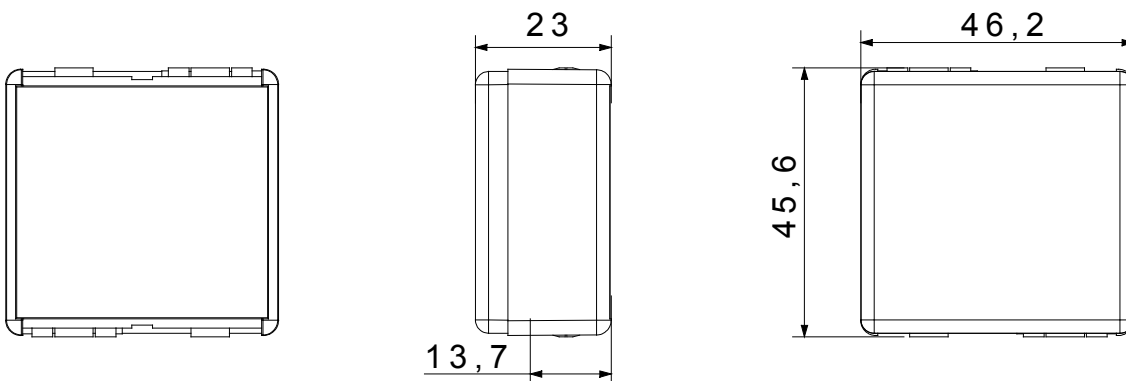

Categoria	Copriforo	Colore	Bianco
Descrizione	2 posti	Norma di riferimento	EN 60669-1
Termopressione con biglia	125 °C	Resistenza al filo incandescente	850 °C
N. moduli SYSTEM	2	Materiale	Tecnopolimero
Codice Electrocod	0100		

### DIMENSIONALE