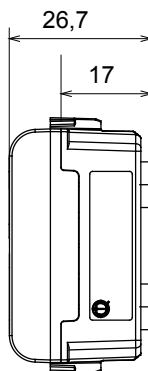

Ampia gamma di apparecchi di comando, di prese per il prelievo di energia (conformi agli standard nazionali e internazionali), per il prelievo di segnale, per il controllo del clima, per la gestione del comfort, per la segnalazione degli allarmi tecnici, per la gestione dell'illuminazione di emergenza. I dispositivi modulari ChoruSmart sono disponibili in cinque colori, bianco lucido, bianco satinato, natural beige, nero satinato e titanio verniciato e in diverse dimensioni, da 1/2, 1, 2 e 3 moduli. Grazie ai supporti di fissaggio per scatole rettangolari, quadrate e tonde, è possibile creare infinite combinazioni con la gamma delle placche ChoruSmart.

Categoria	Spia di segnalazione	Simbolo	DND+MUR
Colore	Titanio lucido	Colore diffusore	Opale
Norma di riferimento	EN 62094-1	Termopressione con biglia	125 °C
Resistenza al filo incandescente	850 °C	N. moduli	1
Codice Electrocod	0781		

DIMENSIONALE

SIMBOLOGIA TECNICA

MARCHI/APPROVAZIONI