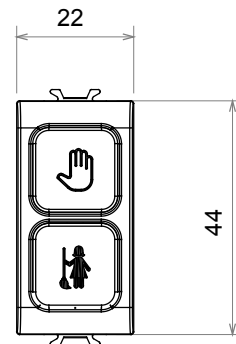

Ampia gamma di apparecchi di comando, di prese per il prelievo di energia (conformi agli standard nazionali e internazionali), per il prelievo di segnale, per il controllo del clima, per la gestione del comfort, per la segnalazione degli allarmi tecnici, per la gestione dell'illuminazione di emergenza. I dispositivi modulari ChoruSmart sono disponibili in cinque colori, bianco lucido, bianco satinato, natural beige, nero satinato e titanio verniciato e in diverse dimensioni, da 1/2, 1, 2 e 3 moduli. Grazie ai supporti di fissaggio per scatole rettangolari, quadrate e tonde, è possibile creare infinite combinazioni con la gamma delle placche ChoruSmart.

Categoria	Spia di segnalazione	Simbolo	DND+MUR
Colore	Titanio lucido	Colore diffusore	Opale
Norma di riferimento	EN 62094-1	Termopressione con biglia	125 °C
Resistenza al filo incandescente	850 °C	N. moduli	1
Codice Electrocod	0781		

DIMENSIONALE

SIMBOLOGIA TECNICA

MARCHI/APPROVAZIONI