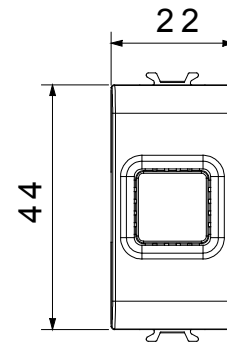

Categoria	Segnalazione acustica	Descrizione	Suoneria
Colore	Titanio lucido	Tensione di alimentazione	230 V ac - 50 Hz
Termopressione con biglia	125 °C	Intensità sonora	80 dB (a 1 m)
Resistenza al filo incandescente	850 °C	Potenza max assorbita	8 VA
N. moduli	1	Morsetti di cablaggio	A vite
Materiale	Tecnopolimero		

DIMENSIONALE

SIMBOLOGIA TECNICA

MARCHI/APPROVAZIONI