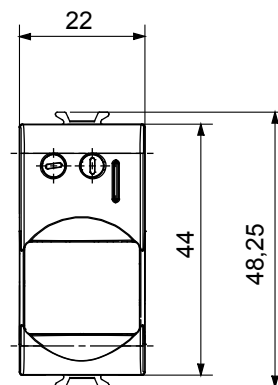

Categoria	Rivelatore movimento	Contatti di uscita	1NA 3 A (AC1) 230 V ac
Materiale	Tecnopolimero	Colore	Titanio lucido
Tensione di alimentazione	230 V ac - 50/60 Hz	Tecnologia	Infrarossi
Norma di riferimento	EN 60669-1, EN 60669-2-1	Tenuta alla tensione di prova	2000 V a 50 Hz per 1 minuto
Resistenza di isolamento	> 5 MOhm	Morsetti di cablaggio	A vite
Funzionam. prolungato interrutt. (N. camb. posiz.)	40.000 a In 250 V ac cosφ=0,6	Termopressione con biglia	125 °C
Resistenza al filo incandescente	850 °C	Tenuta morsetti a trazione dei cavi	> 50 N
Capacità serraggio morsetti cavi flessibili (mm²)	min. 0,75 - max. 2x4	Capacità serraggio morsetti cavi rigidi (mm²)	min. 0,5 - max. 2x2,5
N. moduli	1	Codice Electrocod	0513

### DIMENSIONALE