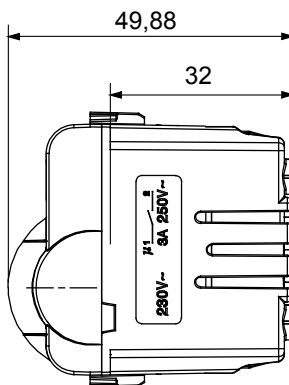

Ampia gamma di apparecchi di comando, di prese per il prelievo di energia (conformi agli standard nazionali e internazionali), per il prelievo di segnale, per il controllo del clima, per la gestione del comfort, per la segnalazione degli allarmi tecnici, per la gestione dell'illuminazione di emergenza. I dispositivi modulari ChoruSmart sono disponibili in cinque colori, bianco lucido, bianco satinato, natural beige, nero satinato e titanio verniciato e in diverse dimensioni, da 1/2, 1, 2 e 3 moduli. Grazie ai supporti di fissaggio per scatole rettangolari, quadrate e tonde, è possibile creare infinite combinazioni con la gamma delle placche ChoruSmart.

Categoria	Rivelatore movimento	Contatti di uscita	1NA 3 A (AC1) 230 V ac
Materiale	Tecnopolimero	Colore	Titanio lucido
Tensione di alimentazione	230 V ac - 50/60 Hz	Tecnologia	Infrarossi
Norma di riferimento	EN 60669-1, EN 60669-2-1	Tenuta alla tensione di prova	2000 V a 50 Hz per 1 minuto
Resistenza di isolamento	> 5 MOhm	Morsetti di cablaggio	A vite
Funzionam. prolungato interrutt. (N. camb. posiz.)	40.000 a In 250 V ac cosφ=0,6	Termopressione con biglia	125 °C
Resistenza al filo incandescente	850 °C	Tenuta morsetti a trazione dei cavi	> 50 N
Capacità serraggio morsetti cavi flessibili (mm²)	min. 0,75 - max. 2x4	Capacità serraggio morsetti cavi rigidi (mm²)	min. 0,5 - max. 2x2,5
N. moduli	1	Codice Electrocod	0513

### DIMENSIONALE