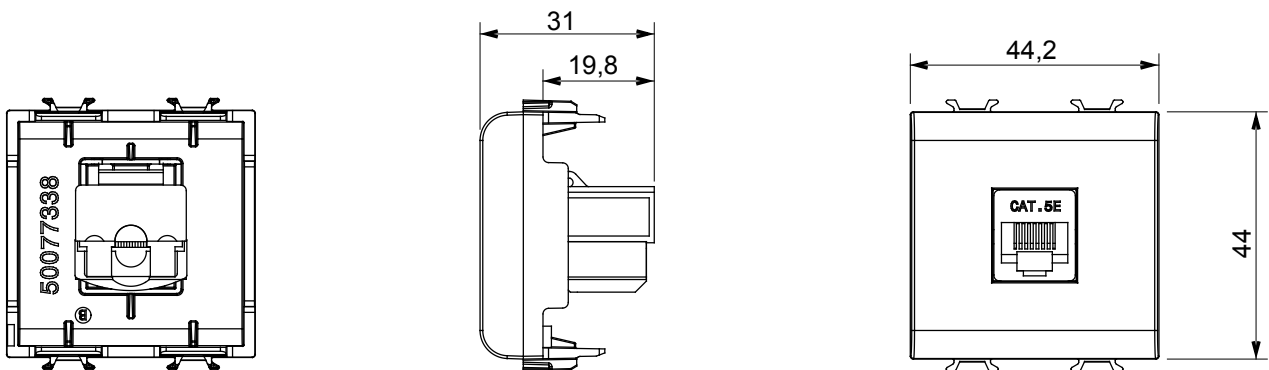

Ampia gamma di apparecchi di comando, di prese per il prelievo di energia (conformi agli standard nazionali e internazionali), per il prelievo di segnale, per il controllo del clima, per la gestione del comfort, per la segnalazione degli allarmi tecnici, per la gestione dell'illuminazione di emergenza. I dispositivi modulari ChoruSmart sono disponibili in cinque colori, bianco lucido, bianco satinato, natural beige, nero satinato e titanio verniciato e in diverse dimensioni, da 1/2, 1, 2 e 3 moduli. Grazie ai supporti di fissaggio per scatole rettangolari, quadrate e tonde, è possibile creare infinite combinazioni con la gamma delle placche ChoruSmart.

Categoria	Presse dati	Descrizione	RJ45
Colore	Titanio lucido	Categoria di utilizzo	5e
Cavi	UTP	Connessione	Toolless
Numero coppie	4	Norma di riferimento	EN 60603-7-2
N. moduli	2	Codice Electrocod	3722
Materiale	Tecnopolimero		

DIMENSIONALE

MARCHI/APPROVAZIONI