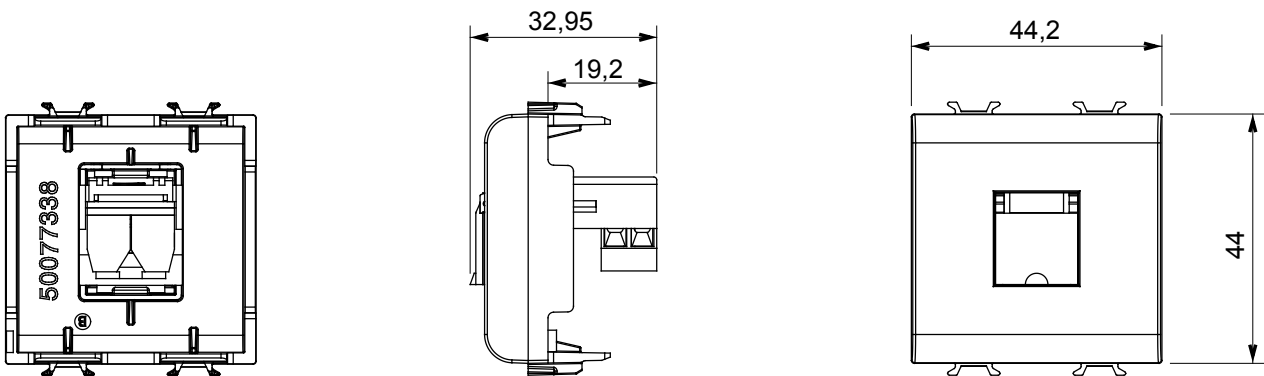

Ampia gamma di apparecchi di comando, di prese per il prelievo di energia (conformi agli standard nazionali e internazionali), per il prelievo di segnale, per il controllo del clima, per la gestione del comfort, per la segnalazione degli allarmi tecnici, per la gestione dell'illuminazione di emergenza. I dispositivi modulari ChoruSmart sono disponibili in cinque colori, bianco lucido, bianco satinato, natural beige, nero satinato e titanio verniciato e in diverse dimensioni, da 1/2, 1, 2 e 3 moduli. Grazie ai supporti di fissaggio per scatole rettangolari, quadrate e tonde, è possibile creare infinite combinazioni con la gamma delle placche ChoruSmart.

Categoria	Presse telefonica	Descrizione	RJ11
Colore	Titanio lucido	Tipo	Morsetti a vite
Connessione	Morsetti a vite	N. moduli	2
Codice Electrocod	3720	Materiale	Tecopolimero

DIMENSIONALE

MARCHI/APPROVAZIONI