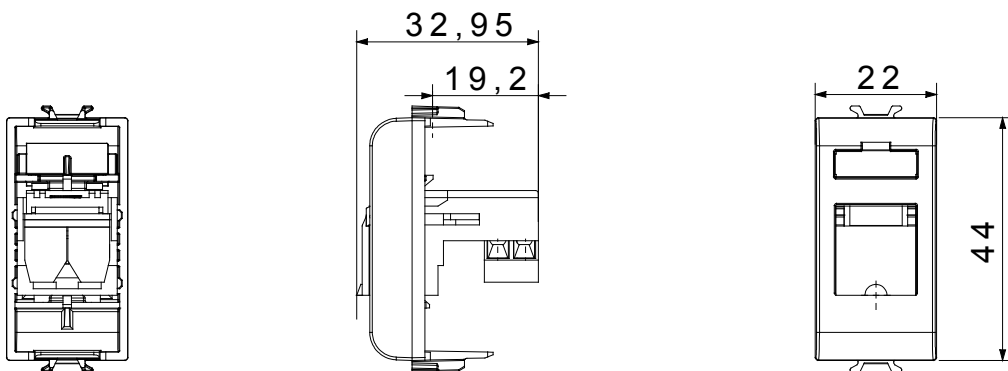

Ampia gamma di apparecchi di comando, di prese per il prelievo di energia (conformi agli standard nazionali e internazionali), per il prelievo di segnale, per il controllo del clima, per la gestione del comfort, per la segnalazione degli allarmi tecnici, per la gestione dell'illuminazione di emergenza. I dispositivi modulari ChoruSmart sono disponibili in cinque colori, bianco lucido, bianco satinato, natural beige, nero satinato e titanio verniciato e in diverse dimensioni, da 1/2, 1, 2 e 3 moduli. Grazie ai supporti di fissaggio per scatole rettangolari, quadrate e tonde, è possibile creare infinite combinazioni con la gamma delle placche ChoruSmart.

Categoria	Presse telefoniche	Descrizione	RJ11
Colore	Titanio lucido	Connessione	Morsetti a vite
N. moduli	1	Codice Electrocod	3720
Materiale	Tecnopolimero		

### DIMENSIONALE