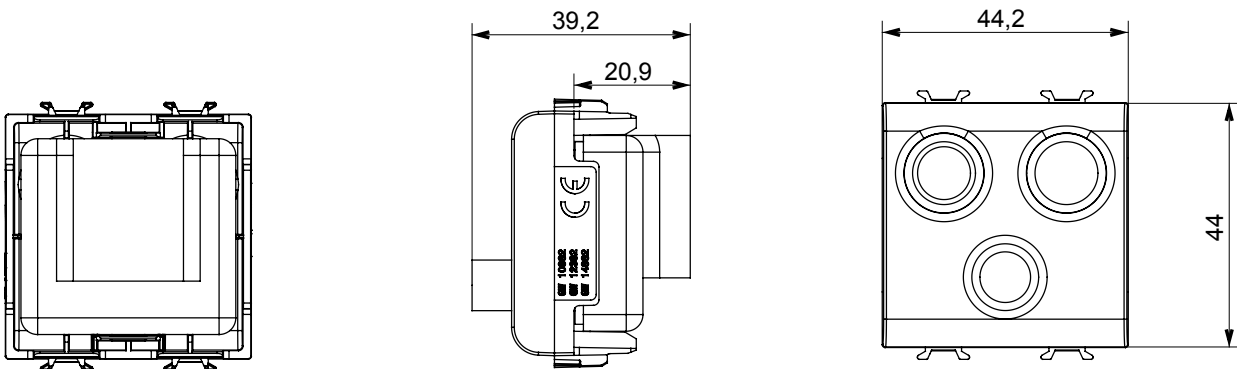

Ampla gamma di apparecchi di comando, di prese per il prelievo di energia (conformi agli standard nazionali e internazionali), per il prelievo di segnale, per il controllo del clima, per la gestione del comfort, per la segnalazione degli allarmi tecnici, per la gestione dell'illuminazione di emergenza. I dispositivi modulari ChoruSmart sono disponibili in cinque colori, bianco lucido, bianco satinato, natural beige, nero satinato e titanio verniciato e in diverse dimensioni, da 1/2, 1, 2 e 3 moduli. Grazie ai supporti di fissaggio per scatole rettangolari, quadrate e tonde, è possibile creare infinite combinazioni con la gamma delle placche ChoruSmart.

Categoria	Presse TV/FM/SAT	Descrizione	Diretta
Colore	Titanio lucido	Attenuazione	0 dB
Connettori	TV-FM-SAT	Norma di riferimento	EN 60728-4; IEC 61169-2; IEC 61169-24
N. moduli	2	Fissaggio cavo	A vite
Struttura	Corpo metallico in pressofusione zama	Codice Electrocod	0131
Materiale	Tecnopolimero		

### DIMENSIONALE