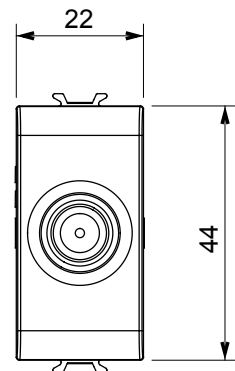

Ampia gamma di apparecchi di comando, di prese per il prelievo di energia (conformi agli standard nazionali e internazionali), per il prelievo di segnale, per il controllo del clima, per la gestione del comfort, per la segnalazione degli allarmi tecnici, per la gestione dell'illuminazione di emergenza. I dispositivi modulari ChoruSmart sono disponibili in cinque colori, bianco lucido, bianco satinato, natural beige, nero satinato e titanio verniciato e in diverse dimensioni, da 1/2, 1, 2 e 3 moduli. Grazie ai supporti di fissaggio per scatole rettangolari, quadrate e tonde, è possibile creare infinite combinazioni con la gamma delle placche ChoruSmart.

Categoria	Preso TV/SAT	Descrizione	Passante
Colore	Titanio lucido	Attenuazione	5 dB
Frequenza	5-2400 MHz	Schermatura	Classe A
Per connettore tipo	F-Femmina	Norma di riferimento	EN 60728-4; IEC 61169-24
N. moduli	1	Fissaggio cavo	A vite
Struttura	Corpo metallico in pressofusione zama	Codice Electrocod	0131
Materiale	Tecnopolimero		

DIMENSIONALE

MARCHI/APPROVAZIONI