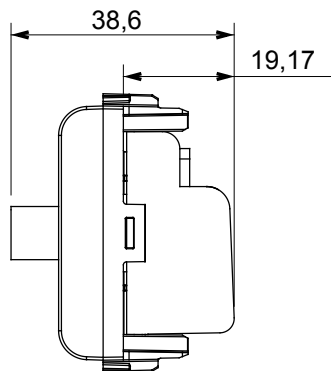

Ampia gamma di apparecchi di comando, di prese per il prelievo di energia (conformi agli standard nazionali e internazionali), per il prelievo di segnale, per il controllo del clima, per la gestione del comfort, per la segnalazione degli allarmi tecnici, per la gestione dell'illuminazione di emergenza. I dispositivi modulari ChoruSmart sono disponibili in cinque colori, bianco lucido, bianco satinato, natural beige, nero satinato e titanio verniciato e in diverse dimensioni, da 1/2, 1, 2 e 3 moduli. Grazie ai supporti di fissaggio per scatole rettangolari, quadrate e tonde, è possibile creare infinite combinazioni con la gamma delle placche ChoruSmart.

Categoria	Preso TV/SAT	Descrizione	Passante
Colore	Titanio lucido	Attenuazione	5 dB
Frequenza	5-2400 MHz	Schermatura	Classe A
Per connettore tipo	F-Femmina	Norma di riferimento	EN 60728-4; IEC 61169-24
N. moduli	1	Fissaggio cavo	A vite
Struttura	Corpo metallico in pressofusione zama	Codice Electrocod	0131
Materiale	Tecnopolimero		

DIMENSIONALE

MARCHI/APPROVAZIONI