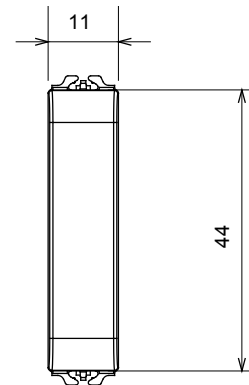

Categoria	Copriforo	Colore	Titanio lucido
Descrizione	1/2 posto	Norma di riferimento	EN 60669-1
Termopressione con biglia	125 °C	Resistenza al filo incandescente	850 °C
N. moduli	1/2	Materiale	Tecnopolimero
Codice Electrocod	0100		

### DIMENSIONALE