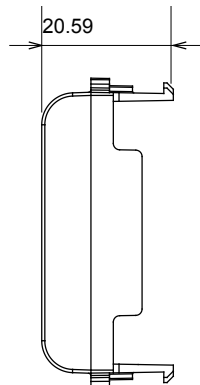

Ampia gamma di apparecchi di comando, di prese per il prelievo di energia (conformi agli standard nazionali e internazionali), per il prelievo di segnale, per il controllo del clima, per la gestione del comfort, per la segnalazione degli allarmi tecnici, per la gestione dell'illuminazione di emergenza. I dispositivi modulari ChoruSmart sono disponibili in cinque colori, bianco lucido, bianco satinato, natural beige, nero satinato e titanio verniciato e in diverse dimensioni, da 1/2, 1, 2 e 3 moduli. Grazie ai supporti di fissaggio per scatole rettangolari, quadrate e tonde, è possibile creare infinite combinazioni con la gamma delle placche ChoruSmart.

Categoria	Copriforo	Colore	Titanio lucido
Descrizione	1/2 posto	Norma di riferimento	EN 60669-1
Termopressione con biglia	125 °C	Resistenza al filo incandescente	850 °C
N. moduli	1/2	Materiale	Tecnopolimero
Codice Electrocod	0100		

### DIMENSIONALE