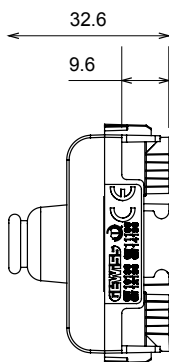

Ampia gamma di apparecchi di comando, di prese per il prelievo di energia (conformi agli standard nazionali e internazionali), per il prelievo di segnale, per il controllo del clima, per la gestione del comfort, per la segnalazione degli allarmi tecnici, per la gestione dell'illuminazione di emergenza. I dispositivi modulari ChoruSmart sono disponibili in cinque colori, bianco lucido, bianco satinato, natural beige, nero satinato e titanio verniciato e in diverse dimensioni, da 1/2, 1, 2 e 3 moduli. Grazie ai supporti di fissaggio per scatole rettangolari, quadrate e tonde, è possibile creare infinite combinazioni con la gamma delle placche ChoruSmart.

Categoria	Copriforo con uscita cavi	Colore	Titanio lucido
Descrizione	1 posto	Norma di riferimento	EN 60669-1
Termopressione con biglia	125 °C	Resistenza al filo incandescente	850 °C
N. moduli	1	Materiale	Tecnopolimero
Codice Electrocod	0100		

DIMENSIONALE

SIMBOLOGIA TECNICA

MARCHI/APPROVAZIONI