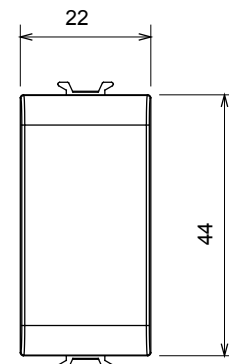

Ampia gamma di apparecchi di comando, di prese per il prelievo di energia (conformi agli standard nazionali e internazionali), per il prelievo di segnale, per il controllo del clima, per la gestione del comfort, per la segnalazione degli allarmi tecnici, per la gestione dell'illuminazione di emergenza. I dispositivi modulari ChoruSmart sono disponibili in cinque colori, bianco lucido, bianco satinato, natural beige, nero satinato e titanio verniciato e in diverse dimensioni, da 1/2, 1, 2 e 3 moduli. Grazie ai supporti di fissaggio per scatole rettangolari, quadrate e tonde, è possibile creare infinite combinazioni con la gamma delle placche ChoruSmart.

Categoria	Copriforo	Colore	Titanio lucido
Descrizione	1 posto	Norma di riferimento	EN 60669-1
Termopressione con biglia	125 °C	Resistenza al filo incandescente	850 °C
N. moduli	1	Materiale	Tecnopolimero
Codice Electrocod	0100		

DIMENSIONALE

SIMBOLOGIA TECNICA

MARCHI/APPROVAZIONI