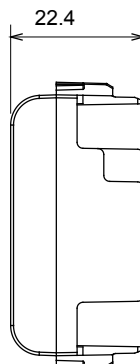

Ampia gamma di apparecchi di comando, di prese per il prelievo di energia (conformi agli standard nazionali e internazionali), per il prelievo di segnale, per il controllo del clima, per la gestione del comfort, per la segnalazione degli allarmi tecnici, per la gestione dell'illuminazione di emergenza. I dispositivi modulari ChoruSmart sono disponibili in cinque colori, bianco lucido, bianco satinato, natural beige, nero satinato e titanio verniciato e in diverse dimensioni, da 1/2, 1, 2 e 3 moduli. Grazie ai supporti di fissaggio per scatole rettangolari, quadrate e tonde, è possibile creare infinite combinazioni con la gamma delle placche ChoruSmart.

Categoria	Copriforo	Colore	Titanio lucido
Descrizione	1 posto	Norma di riferimento	EN 60669-1
Termopressione con biglia	125 °C	Resistenza al filo incandescente	850 °C
N. moduli	1	Materiale	Tecnopolimero
Codice Electrocod	0100		

DIMENSIONALE

SIMBOLOGIA TECNICA

MARCHI/APPROVAZIONI