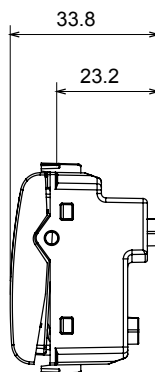

Ampia gamma di apparecchi di comando, di prese per il prelievo di energia (conformi agli standard nazionali e internazionali), per il prelievo di segnale, per il controllo del clima, per la gestione del comfort, per la segnalazione degli allarmi tecnici, per la gestione dell'illuminazione di emergenza. I dispositivi modulari ChoruSmart sono disponibili in cinque colori, bianco lucido, bianco satinato, natural beige, nero satinato e titanio verniciato e in diverse dimensioni, da 1/2, 1, 2 e 3 moduli. Grazie ai supporti di fissaggio per scatole rettangolari, quadrate e tonde, è possibile creare infinite combinazioni con la gamma delle placche ChoruSmart.

Categoria	Copriforo con uscita cavi	Colore	Titanio lucido
Descrizione	2 posti	Norma di riferimento	EN 60669-1
Termopressione con biglia	125 °C	Resistenza al filo incandescente	850 °C
N. moduli	2	Materiale	Tecnopolimero
Codice Electrocod	0100		

### DIMENSIONALE