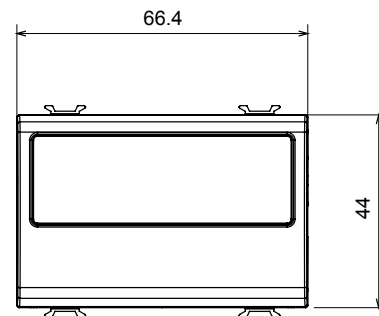

Categoria	Copriforo con uscita cavi	Colore	Titanio lucido
Descrizione	2 posti	Norma di riferimento	EN 60669-1
Termopressione con biglia	125 °C	Resistenza al filo incandescente	850 °C
N. moduli	2	Materiale	Tecnopolimero
Codice Electrocod	0100		

### DIMENSIONALE