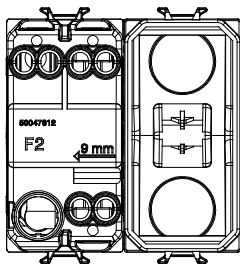

Ampla gamma di apparecchi di comando, di prese per il prelievo di energia (conformi agli standard nazionali e internazionali), per il prelievo di segnale, per il controllo del clima, per la gestione del comfort, per la segnalazione degli allarmi tecnici, per la gestione dell'illuminazione di emergenza. I dispositivi modulari ChoruSmart sono disponibili in cinque colori, bianco lucido, bianco satinato, natural beige, nero satinato e titanio verniciato e in diverse dimensioni, da 1/2, 1, 2 e 3 moduli. Grazie ai supporti di fissaggio per scatole rettangolari, quadrate e tonde, è possibile creare infinite combinazioni con la gamma delle placche ChoruSmart.

| | | | |
|---|-----------------------------|--|-------------------------------|
| Categoria | Pulsante | Tasto | Con diffusore |
| Colore | Titanio lucido | Descrizione | 1P NA - 16 A illuminabile |
| Tensione | 250 V ac | Norma di riferimento | EN 60669-1 |
| Tenuta alla tensione di prova | 2000 V a 50 Hz per 1 minuto | Resistenza di isolamento | > 5 MOhm |
| Morsetti di cablaggio | A vite | Funzionam. prolungato interrupt. (N. camb. posiz.) | 40.000 a In 250 V ac cosφ=0,6 |
| Termopressione con biglia | 125 °C | Resistenza al filo incandescente | 850 °C |
| Tenuta morsetti a trazione dei cavi | > 50 N | Capacità serraggio morsetti cavi flessibili (mm²) | min. 0,75 - max. 2x4 |
| Capacità serraggio morsetti cavi rigidi (mm²) | min. 0,5 - max. 2x2,5 | N. moduli | 2 |
| Materiale | Tecnopolimero | Codice Electrocod | 0130 |

DIMENSIONALE

SIMBOLOGIA TECNICA

MARCHI/APPROVAZIONI