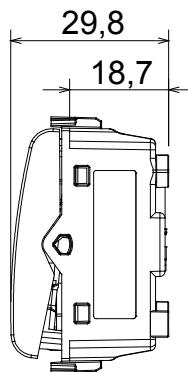

Ampla gamma di apparecchi di comando, di prese per il prelievo di energia (conformi agli standard nazionali e internazionali), per il prelievo di segnale, per il controllo del clima, per la gestione del comfort, per la segnalazione degli allarmi tecnici, per la gestione dell'illuminazione di emergenza. I dispositivi modulari ChoruSmart sono disponibili in cinque colori, bianco lucido, bianco satinato, natural beige, nero satinato e titanio verniciato e in diverse dimensioni, da 1/2, 1, 2 e 3 moduli. Grazie ai supporti di fissaggio per scatole rettangolari, quadrate e tonde, è possibile creare infinite combinazioni con la gamma delle placche ChoruSmart.

| | | | |
|---|-----------------------------|--|-------------------------------|
| Categoria | Pulsante | Tasto | Con diffusore |
| Colore | Titanio lucido | Descrizione | 1P NA - 16 A illuminabile |
| Tensione | 250 V ac | Norma di riferimento | EN 60669-1 |
| Tenuta alla tensione di prova | 2000 V a 50 Hz per 1 minuto | Resistenza di isolamento | > 5 MOhm |
| Morsetti di cablaggio | A vite | Funzionam. prolungato interrupt. (N. camb. posiz.) | 40.000 a In 250 V ac cosφ=0,6 |
| Termopressione con biglia | 125 °C | Resistenza al filo incandescente | 850 °C |
| Tenuta morsetti a trazione dei cavi | > 50 N | Capacità serraggio morsetti cavi flessibili (mm²) | min. 0,75 - max. 2x4 |
| Capacità serraggio morsetti cavi rigidi (mm²) | min. 0,5 - max. 2x2,5 | N. moduli | 2 |
| Materiale | Tecnopolimero | Codice Electrocod | 0130 |

DIMENSIONALE

SIMBOLOGIA TECNICA

MARCHI/APPROVAZIONI