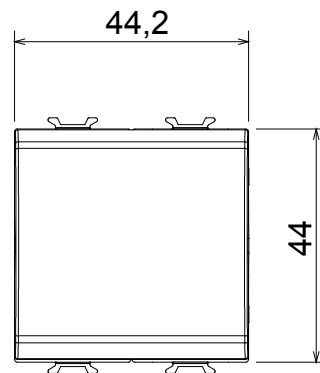

Ampla gamma di apparecchi di comando, di prese per il prelievo di energia (conformi agli standard nazionali e internazionali), per il prelievo di segnale, per il controllo del clima, per la gestione del comfort, per la segnalazione degli allarmi tecnici, per la gestione dell'illuminazione di emergenza. I dispositivi modulari ChoruSmart sono disponibili in cinque colori, bianco lucido, bianco satinato, natural beige, nero satinato e titanio verniciato e in diverse dimensioni, da 1/2, 1, 2 e 3 moduli. Grazie ai supporti di fissaggio per scatole rettangolari, quadrate e tonde, è possibile creare infinite combinazioni con la gamma delle placche ChoruSmart.

| | | | |
|---|-----------------------------|--|-------------------------------|
| Categoria | Pulsante | Tasto | Con diffusore |
| Colore | Titanio lucido | Descrizione | 1P NA - 16 A illuminabile |
| Tensione | 250 V ac | Norma di riferimento | EN 60669-1 |
| Tenuta alla tensione di prova | 2000 V a 50 Hz per 1 minuto | Resistenza di isolamento | > 5 MOhm |
| Morsetti di cablaggio | A vite | Funzionam. prolungato interrupt. (N. camb. posiz.) | 40.000 a In 250 V ac cosφ=0,6 |
| Termopressione con biglia | 125 °C | Resistenza al filo incandescente | 850 °C |
| Tenuta morsetti a trazione dei cavi | > 50 N | Capacità serraggio morsetti cavi flessibili (mm²) | min. 0,75 - max. 2x4 |
| Capacità serraggio morsetti cavi rigidi (mm²) | min. 0,5 - max. 2x2,5 | N. moduli | 2 |
| Materiale | Tecnopolimero | Codice Electrocod | 0130 |

DIMENSIONALE

SIMBOLOGIA TECNICA

MARCHI/APPROVAZIONI