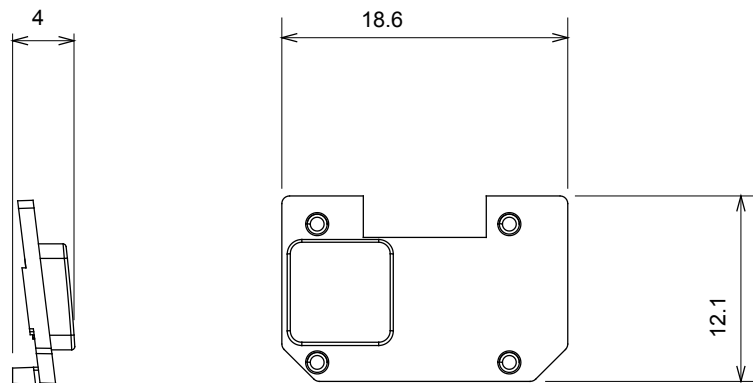

Ampia gamma di apparecchi di comando, di prese per il prelievo di energia (conformi agli standard nazionali e internazionali), per il prelievo di segnale, per il controllo del clima, per la gestione del comfort, per la segnalazione degli allarmi tecnici, per la gestione dell'illuminazione di emergenza. I dispositivi modulari ChoruSmart sono disponibili in cinque colori, bianco lucido, bianco satinato, natural beige, nero satinato e titanio verniciato e in diverse dimensioni, da 1/2, 1, 2 e 3 moduli. Grazie ai supporti di fissaggio per scatole rettangolari, quadrate e tonde, è possibile creare infinite combinazioni con la gamma delle placche ChoruSmart.

Categoria	Simbolo intercambiabile	Tipo	Illuminabile
Colore	Trasparente	Norma di riferimento	EN 60669-1
Termopressione con biglia	125 °C	Resistenza al filo incandescente	850 °C
Adatto per	Servizi numerici	Simbolo	Otto
Materiale	Tecnopolimero	Codice Electrocod	0130

DIMENSIONALE

SIMBOLOGIA TECNICA

MARCHI/APPROVAZIONI