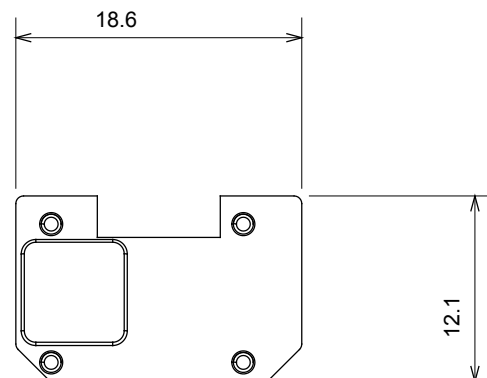

Ampia gamma di apparecchi di comando, di prese per il prelievo di energia (conformi agli standard nazionali e internazionali), per il prelievo di segnale, per il controllo del clima, per la gestione del comfort, per la segnalazione degli allarmi tecnici, per la gestione dell'illuminazione di emergenza. I dispositivi modulari ChoruSmart sono disponibili in cinque colori, bianco lucido, bianco satinato, natural beige, nero satinato e titanio verniciato e in diverse dimensioni, da 1/2, 1, 2 e 3 moduli. Grazie ai supporti di fissaggio per scatole rettangolari, quadrate e tonde, è possibile creare infinite combinazioni con la gamma delle placche ChoruSmart.

Categoria	Simbolo intercambiabile	Tipo	Illuminabile
Colore	Trasparente	Norma di riferimento	EN 60669-1
Termopressione con biglia	125 °C	Resistenza al filo incandescente	850 °C
Adatto per	Servizi numerici	Simbolo	Sette
Materiale	Tecnopolimero	Codice Electrocod	0130

DIMENSIONALE

SIMBOLOGIA TECNICA

MARCHI/APPROVAZIONI