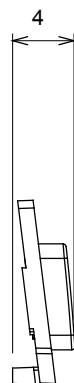

Ampia gamma di apparecchi di comando, di prese per il prelievo di energia (conformi agli standard nazionali e internazionali), per il prelievo di segnale, per il controllo del clima, per la gestione del comfort, per la segnalazione degli allarmi tecnici, per la gestione dell'illuminazione di emergenza. I dispositivi modulari ChoruSmart sono disponibili in cinque colori, bianco lucido, bianco satinato, natural beige, nero satinato e titanio verniciato e in diverse dimensioni, da 1/2, 1, 2 e 3 moduli. Grazie ai supporti di fissaggio per scatole rettangolari, quadrate e tonde, è possibile creare infinite combinazioni con la gamma delle placche ChoruSmart.

Categoria	Simbolo intercambiabile	Tipo	Illuminabile
Colore	Trasparente	Norma di riferimento	EN 60669-1
Termopressione con biglia	125 °C	Resistenza al filo incandescente	850 °C
Adatto per	Servizi numerici	Simbolo	Sette
Materiale	Tecnopolimero	Codice Electrocod	0130

DIMENSIONALE

SIMBOLOGIA TECNICA

MARCHI/APPROVAZIONI