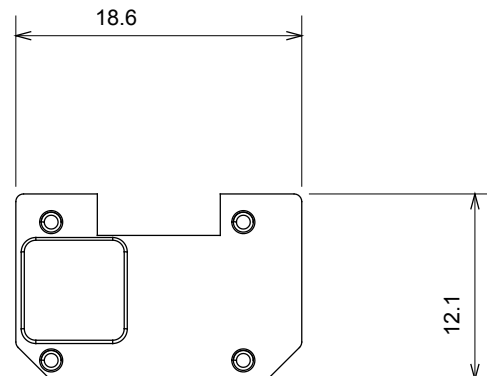

Ampia gamma di apparecchi di comando, di prese per il prelievo di energia (conformi agli standard nazionali e internazionali), per il prelievo di segnale, per il controllo del clima, per la gestione del comfort, per la segnalazione degli allarmi tecnici, per la gestione dell'illuminazione di emergenza. I dispositivi modulari ChoruSmart sono disponibili in cinque colori, bianco lucido, bianco satinato, natural beige, nero satinato e titanio verniciato e in diverse dimensioni, da 1/2, 1, 2 e 3 moduli. Grazie ai supporti di fissaggio per scatole rettangolari, quadrate e tonde, è possibile creare infinite combinazioni con la gamma delle placche ChoruSmart.

Categoria	Simbolo intercambiabile	Tipo	Illuminabile
Colore	Trasparente	Norma di riferimento	EN 60669-1
Termopressione con biglia	125 °C	Resistenza al filo incandescente	850 °C
Adatto per	Servizi numerici	Simbolo	Tre
Materiale	Tecnopolimero	Codice Electrocod	0130

DIMENSIONALE

SIMBOLOGIA TECNICA

MARCHI/APPROVAZIONI