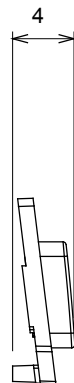

Ampia gamma di apparecchi di comando, di prese per il prelievo di energia (conformi agli standard nazionali e internazionali), per il prelievo di segnale, per il controllo del clima, per la gestione del comfort, per la segnalazione degli allarmi tecnici, per la gestione dell'illuminazione di emergenza. I dispositivi modulari ChoruSmart sono disponibili in cinque colori, bianco lucido, bianco satinato, natural beige, nero satinato e titanio verniciato e in diverse dimensioni, da 1/2, 1, 2 e 3 moduli. Grazie ai supporti di fissaggio per scatole rettangolari, quadrate e tonde, è possibile creare infinite combinazioni con la gamma delle placche ChoruSmart.

Categoria	Simbolo intercambiabile	Tipo	Illuminabile
Colore	Trasparente	Norma di riferimento	EN 60669-1
Termopressione con biglia	125 °C	Resistenza al filo incandescente	850 °C
Adatto per	Servizi generici	Simbolo	Cameriera
Materiale	Tecnopolimero	Codice Electrocod	0130

DIMENSIONALE

SIMBOLOGIA TECNICA

MARCHI/APPROVAZIONI