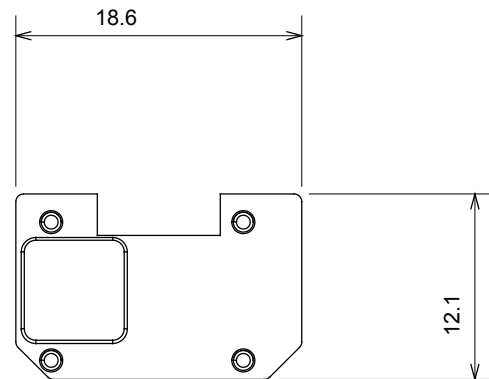

Ampia gamma di apparecchi di comando, di prese per il prelievo di energia (conformi agli standard nazionali e internazionali), per il prelievo di segnale, per il controllo del clima, per la gestione del comfort, per la segnalazione degli allarmi tecnici, per la gestione dell'illuminazione di emergenza. I dispositivi modulari ChoruSmart sono disponibili in cinque colori, bianco lucido, bianco satinato, natural beige, nero satinato e titanio verniciato e in diverse dimensioni, da 1/2, 1, 2 e 3 moduli. Grazie ai supporti di fissaggio per scatole rettangolari, quadrate e tonde, è possibile creare infinite combinazioni con la gamma delle placche ChoruSmart.

Categoria	Simbolo intercambiabile	Tipo	Illuminabile
Colore	Trasparente	Norma di riferimento	EN 60669-1
Termopressione con biglia	125 °C	Resistenza al filo incandescente	850 °C
Adatto per	Servizi generici	Simbolo	Cameriera
Materiale	Tecnopolimero	Codice Electrocod	0130

DIMENSIONALE

SIMBOLOGIA TECNICA

MARCHI/APPROVAZIONI